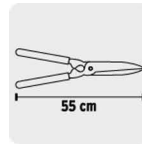

CÓDIGO: 18377 CLAVE: T-19

**Tijera para poda, Classic, 55 cm, mango madera**

- Cuchillas fabricadas en acero
- Mangos de madera
- Classic®

**Especificaciones**

<b>Medidas</b>	A 55 x B 26 x C 22 cm
<b>Espesor de hoja</b>	4 mm
<b>Empaque individual</b>	Granel
<b>Inner</b>	3
<b>Master</b>	18