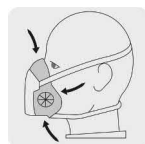

CÓDIGO: 13732 CLAVE: RES-X

Respirador profesional media cara, Truper Expert

- Válvula de exhalación que facilita la respiración, reduce calor, humedad y empañamiento
- Interior suave para mayor comodidad
- Bandas elásticas ajustables
- Reutilizable
- Altos niveles de protección durante períodos prolongados
- Permite el uso de lentes, goggles y caretas
- Compatible con filtros y cartuchos Truper Expert
- Conexión tipo rosca
- Sin cartuchos

Sello facial, de silicona, suave y seguro

Certificaciones y garantías

- KOSHA Korea Occupational Safety & Health Agency

Especificaciones

Talla	Unitalla
Empaque individual	Blíster
Pallet	400
Inner	4
Master	20