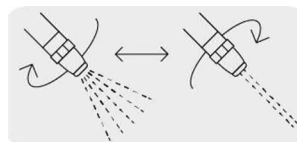

## Pistola para riego de 2 funciones plástica con recubrimiento

- Clip para flujo continuo, permite que el agua fluya sin apretar constantemente
- Uso en jardinería, para regar plantas y limpieza

Boquilla regulable