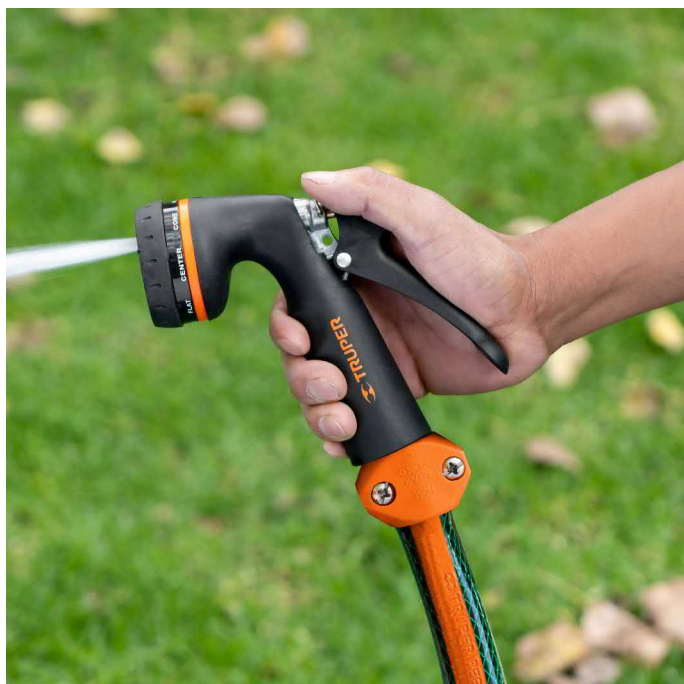

CÓDIGO: 18477 CLAVE: PR-208

Pistola para riego de 8 funciones metálica con recubrimiento

- Cuerpo metálico recubierto de doble inyección ABS/TPR
- Mango ergonómico
- Clip para flujo continuo, permite que el agua fluya sin apretar constantemente
- Uso en jardinería, para regar plantas y limpieza

Imágenes complementarias

Cuerpo metálico recubierto de doble inyección ABS / TPR

Clip para flujo continuo

Gatillo

FUNCIONES

-  Completo
-  Niebla
-  Jet
-  Regadera
-  Ángulo
-  Plano
-  Centro
-  Cono

Conexión 3/4