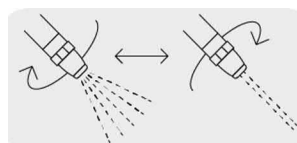

CÓDIGO: 18476 CLAVE: PR-202

Pistola para riego 2 funciones con recubrimiento y boquilla

- Cuerpo metálico recubierto de doble inyección ABS/TPR
- Mango ergonómico
- Clip para flujo continuo, permite que el agua fluya sin apretar constantemente
- Uso en jardinería, para regar plantas y limpieza

Boquilla regulable

Certificaciones y garantías

Especificaciones

Conexión de entrada	3/4"
Peso	247 g
Empaque individual	Tarjeta plástica
Pallet	1440
Inner	6
Master	36

País de origen

Fabricado en China bajo las estrictas especificaciones de GRUPO TRUPER