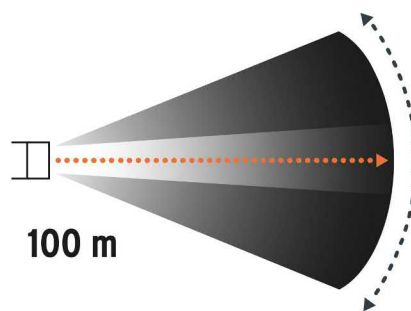

Haz de luz ajustable