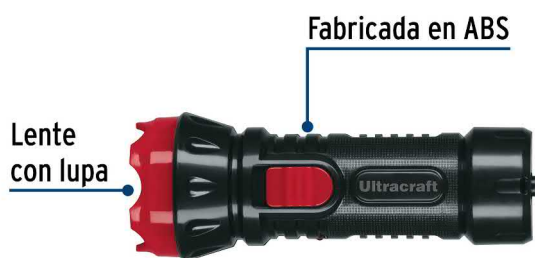

Datos de Empaque (Medidas y pesos aproximados)

Empaque Individual	Medidas: Alto: 17.5 cm (7") Ancho: 4.8 cm (2") Largo: 8.6 cm (3 1/2") Peso: 0.09 kg (0.20 lb)
Inner	Medidas: Alto: 15.2 cm (6") Ancho: 12.2 cm (4 3/4") Largo: 18 cm (7") Peso: 0.62 kg (1.37 lb)
Master	Medidas: Alto: 32.3 cm (12 3/4") Ancho: 19.7 cm (7 3/4") Largo: 38 cm (15") Peso: 4.06 kg (8.95 lb)

País de origen

Fabricado en China bajo las estrictas especificaciones de GRUPO TRUPER

Imágenes complementarias

Conexión directa a la corriente eléctrica