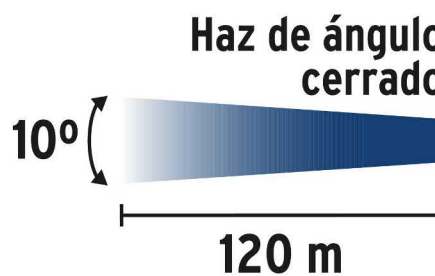

Datos de Empaque (Medidas y pesos aproximados)

Empaque Individual	Medidas: Alto: 17.5 cm (7") Ancho: 4.8 cm (2") Largo: 8.6 cm (3 1/2") Peso: 0.09 kg (0.20 lb)
Inner	Medidas: Alto: 15.2 cm (6") Ancho: 12.2 cm (4 3/4") Largo: 18 cm (7") Peso: 0.62 kg (1.37 lb)
Master	Medidas: Alto: 32.3 cm (12 3/4") Ancho: 19.7 cm (7 3/4") Largo: 38 cm (15") Peso: 4.06 kg (8.95 lb)

País de origen

Fabricado en China bajo las estrictas especificaciones de GRUPO TRUPER

Imágenes complementarias

Conexión directa a la corriente eléctrica