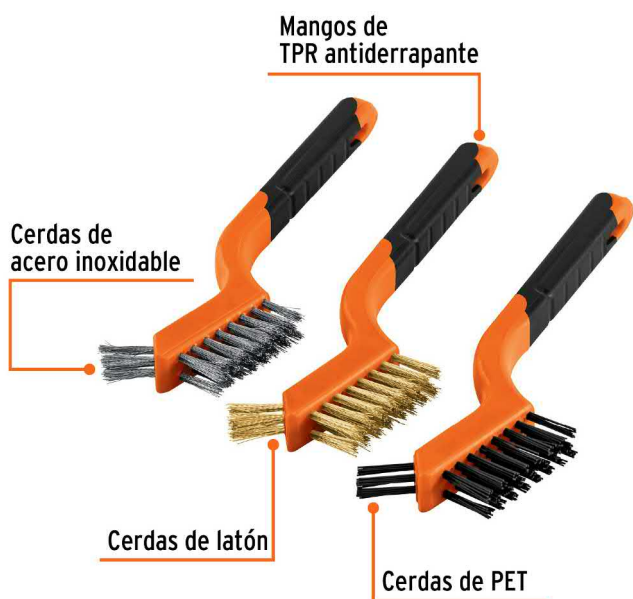

CÓDIGO: 10652 CLAVE: JCEA-3

Juego de 3 mini cepillos de alambre 28 pinceles, Truper

- Cerdas en la parte superior para trabajo a detalle
- Mangos de TPR antiderrapante
- Ideal para limpieza en áreas de difícil acceso

Certificaciones y garantías

Especificaciones

Cerda expuesta	1.6 cm
Pinceles por cepillo	28
Dimensiones (largo x ancho)	18 x 1 cm
Empaque individual	Blíster
Inner	4
Master	32
Pallet	1536

Datos de Empaque (Medidas y pesos aproximados)

País de origen

Fabricado en China bajo las estrictas especificaciones de GRUPO TRUPER

Incluye

Mini cepillo cerdas de latón, calibre 0.15 mm

Mini cepillo cerdas de acero inoxidable, calibre 0.15 mm

Mini cepillo cerdas de PET, calibre 0.5 mm

Imágenes complementarias

EMPAQUE INDIVIDUAL

Peso: 0.1 kg (0.22 lb)

EMPAQUE INNER

Contiene: 4 piezas

Peso: 0.48 kg (1.06 lb)

Imagenes complementarias

EMPAQUE MASTER