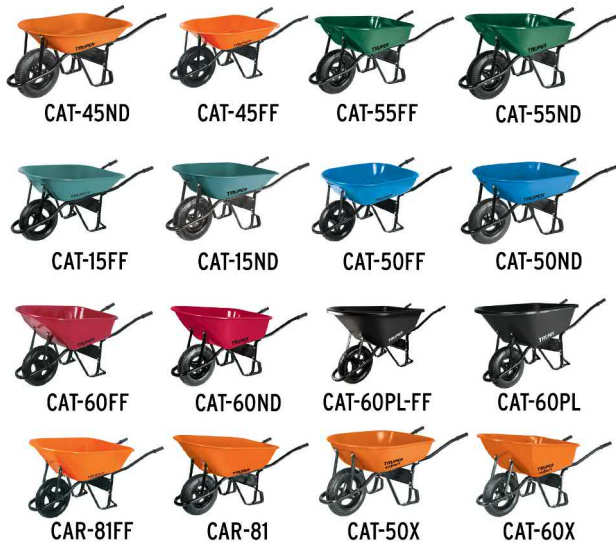

Imágenes complementarias

Para carretillas