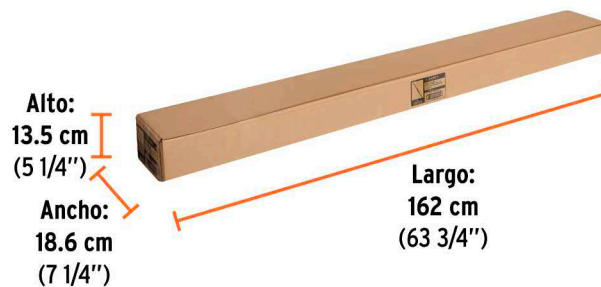

TRUPER

CÓDIGO: 10549 CLAVE: EXTM-30

Extensión de acero para rodillo, 3 m, Truper

- Fabricada en acero
- Con rosca estándar para ajustar los rodillos y cepillos de pintor
- Telescópica
- Durable y resistente
- Para alcanzar lugares altos o de acceso limitado sin necesidad de utilizar una escalera o andamio

Especificaciones

Longitud máxima	3 m (118")
Diámetro	22 mm
Empaque individual	Bolsa
Inner	6
Master	24
Pallet	1152

Datos de Empaque (Medidas y pesos aproximados)

Empaque Individual	Medidas: Alto: 2.5 cm (1") Ancho: 2.5 cm (1") Largo: 159 cm (62 1/2") Peso: 0.62 kg (1.37 lb)
Inner	Medidas: Alto: 5.6 cm (2 1/4") Ancho: 8.4 cm (3 1/4") Largo: 161 cm (63 1/2") Peso: 3.94 kg (8.69 lb)
Master	Medidas: Alto: 13.5 cm (5 1/4") Ancho: 18.6 cm (7 1/4") Largo: 162 cm (63 3/4") Peso: 16.5 kg (36.38 lb)

País de origen**Fabricado en China bajo las estrictas especificaciones de GRUPO TRUPER****Imagenes complementarias****EMPAQUE INNER**

Contiene: 6 piezas

Peso: 3.94 kg (8.69 lb)

EMPAQUE MASTER

Contiene: 4inner (24 piezas)

Peso: 16.5 kg (36.38 lb)