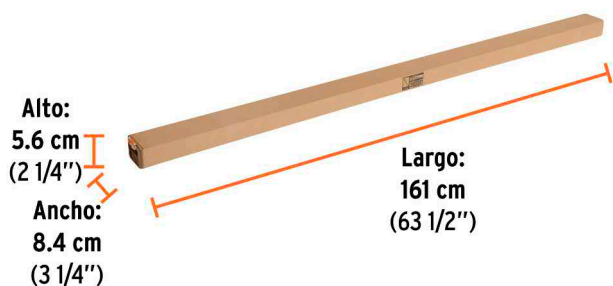

TRUPER

CÓDIGO: 10549 CLAVE: EXTM-30

Extensión de acero para rodillo, 3 m, Truper

- Fabricada en acero
- Con rosca estándar para ajustar los rodillos y cepillos de pintor
- Telescópica
- Durable y resistente
- Para alcanzar lugares altos o de acceso limitado sin necesidad de utilizar una escalera o andamio

Especificaciones

Longitud máxima	3 m (118")
Diámetro	22 mm
Empaque individual	Bolsa
Inner	6
Master	24
Pallet	1152

Datos de Empaque (Medidas y pesos aproximados)

Empaque Individual	Medidas: Alto: 2.5 cm (1") Ancho: 2.5 cm (1") Largo: 159 cm (62 1/2") Peso: 0.62 kg (1.37 lb)
Inner	Medidas: Alto: 5.6 cm (2 1/4") Ancho: 8.4 cm (3 1/4") Largo: 161 cm (63 1/2") Peso: 3.94 kg (8.69 lb)
Master	Medidas: Alto: 13.5 cm (5 1/4") Ancho: 18.6 cm (7 1/4") Largo: 162 cm (63 3/4") Peso: 16.5 kg (36.38 lb)

País de origen**Fabricado en China bajo las estrictas especificaciones de GRUPO TRUPER****Imagenes complementarias****EMPAQUE INNER**

Contiene: 6 piezas

Peso: 3.94 kg (8.69 lb)

EMPAQUE MASTER

Contiene: 4inner (24 piezas)

Peso: 16.5 kg (36.38 lb)