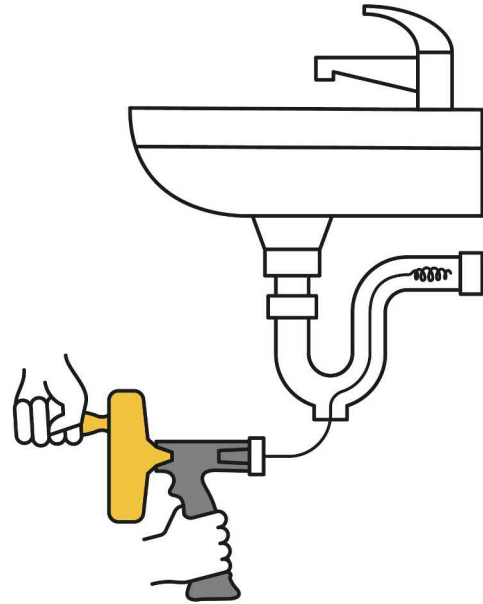

País de origen

Fabricado en Taiwán bajo las estrictas especificaciones de GRUPO TRUPER

Imágenes complementarias

EMPAQUE INNER