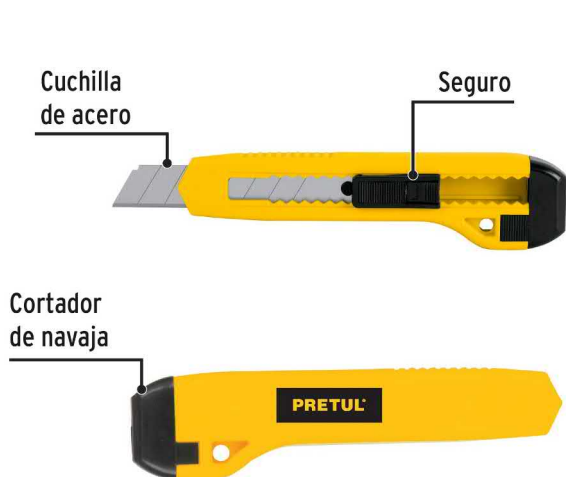

País de origen

Fabricado en China bajo las estrictas especificaciones de GRUPO TRUPER

Incluye

1 Cuchilla de acero

Imagenes complementarias