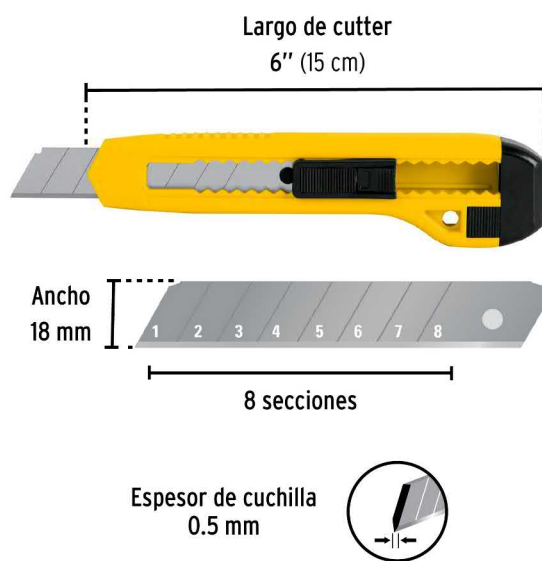

PRETUL®

CÓDIGO: 22405 CLAVE: CUT-6PB

Cutter 18 mm plástico, Pretul

- Cuchilla de acero

Certificaciones y garantías

Especificaciones

Largo de cutter	6" (15 cm)
Espesor de cuchilla	0.5 mm
Ancho	18 mm
Empaque individual	Bolsa
Inner	12
Master	144
Pallet	6912

Datos de Empaque (Medidas y pesos aproximados)

Empaque Individual	Medidas: Alto: 23.5 cm (9 1/4") Ancho: 2 cm (3/4") Largo: 6.4 cm (2 1/2") Peso: 0.04 kg (0.09 lb)
Inner	Medidas: Alto: 7.7 cm (3") Ancho: 13 cm (5 1/4") Largo: 18.2 cm (7 1/4") Peso: 0.54 kg (1.19 lb)
Master	Medidas: Alto: 26 cm (10 1/4") Ancho: 28 cm (11") Largo: 37.6 cm (14 3/4") Peso: 7.18 kg (15.83 lb)

País de origen

Fabricado en China bajo las estrictas especificaciones de GRUPO TRUPER

Incluye

1 Cuchilla de acero

Imagenes complementarias

EMPAQUE INDIVIDUAL

Peso: 0.04 kg (0.09 lb)

Imágenes complementarias

EMPAQUE INNER

Contiene: 12 piezas

Peso: 0.54 kg (1.19 lb)

EMPAQUE MASTER

Contiene: 12 inner (144 piezas)

Peso: 7.18 kg (15.83 lb)