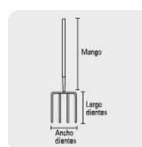

## BIELDO PARA JARDÍN, 4 DIENTES, PUÑO POLIPROPILENO, MANGO 30"

CÓDIGO: **11018**

CLAVE: **BJ-4P**

### CARACTERÍSTICAS

- Cabeza de acero forjada en una sola pieza
- Dientes triangulares con punta
- Puño "Y" con asa electrosoldada

\*La cosmética del producto puede variar.

\*El contenido de la ficha técnica está sujeto a cambios sin previo aviso.

### ESPECIFICACIONES

<b>Dientes</b>	4
<b>Cabeza</b>	6 1/2"
<b>Mango</b>	30"
<b>Empaque</b>	Atado