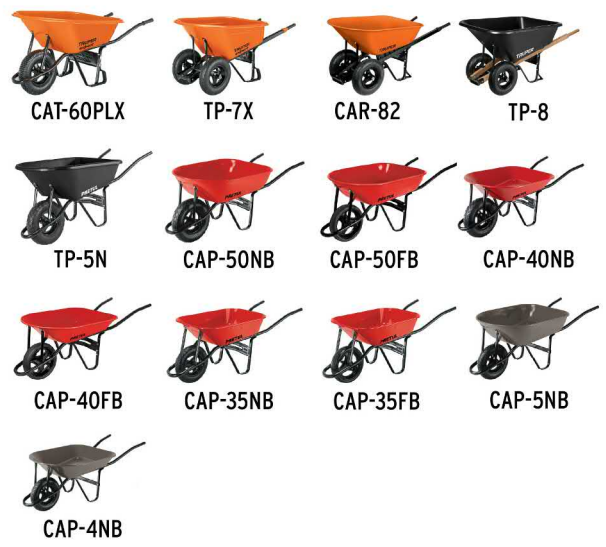

TRUPER

CÓDIGO: 19784 CLAVE: BAS-2B

Juego de 2 baleros para carretillas EXPERT, TRUPER y PRETUL

- Para carretillas Truper® y Pretul®
- Diámetro interno 16 mm

Certificaciones y garantías

- Garantizado contra defectos de fabricación o mano de obra. La garantía se puede hacer válida con cualquier distribuidor de TRUPER

Especificaciones

Empaque individual	Caballote con 2 piezas
Inner	12
Master	48
Pallet	1152

Datos de Empaque (Medidas y pesos aproximados)

Empaque Individual	Medidas: Alto: 13.2 cm (5 1/4") Ancho: 10.2 cm (4") Largo: 11 cm (4 1/4") Peso: 0.1 kg (0.22 lb)
Inner	Medidas: Alto: 25 cm (9 3/4") Ancho: 5.5 cm (2 1/4") Largo: 11 cm (4 1/4") Peso: 1.3 kg (2.87 lb)
Master	Medidas: Alto: 28.5 cm (11 1/4") Ancho: 7 cm (2 3/4") Largo: 42 cm (16 1/2") Peso: 5.22 kg (11.51 lb)

País de origen

Fabricado en México bajo las estrictas especificaciones de GRUPO TRUPER

Imágenes complementarias

Para carretillas

Para carretillas

EMPAQUE INDIVIDUAL

Imágenes complementarias

EMPAQUE INNER

Contiene: 12 piezas

Peso: 1.3 kg (2.87 lb)

EMPAQUE MASTER

Contiene: 4 inner (48 piezas)

Peso: 5.22 kg (11.51 lb)