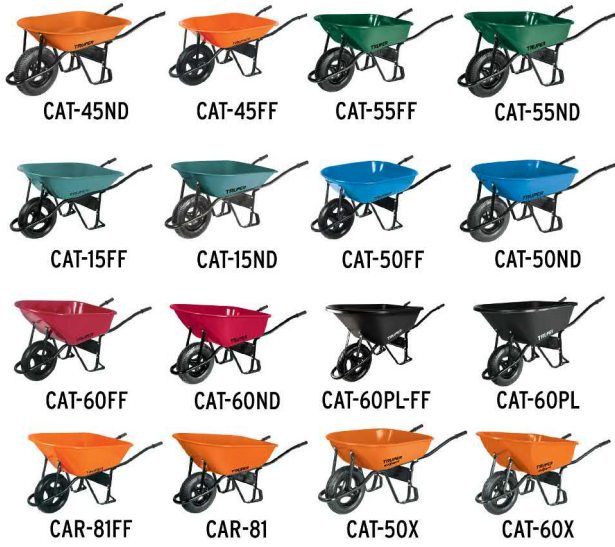

TRUPER

CÓDIGO: 19784 CLAVE: BAS-2B

Juego de 2 baleros para carretillas EXPERT, TRUPER y PRETUL

- Para carretillas Truper® y Pretul®
- Diámetro interno 16 mm

Certificaciones y garantías

- Garantizado contra defectos de fabricación o mano de obra. La garantía se puede hacer válida con cualquier distribuidor de TRUPER

Especificaciones

Empaque individual	Caballote con 2 piezas
Inner	12
Master	48
Pallet	1152

Datos de Empaque (Medidas y pesos aproximados)

Empaque Individual	Medidas: Alto: 13.2 cm (5 1/4") Ancho: 10.2 cm (4") Largo: 11 cm (4 1/4") Peso: 0.1 kg (0.22 lb)
Inner	Medidas: Alto: 25 cm (9 3/4") Ancho: 5.5 cm (2 1/4") Largo: 11 cm (4 1/4") Peso: 1.3 kg (2.87 lb)
Master	Medidas: Alto: 28.5 cm (11 1/4") Ancho: 7 cm (2 3/4") Largo: 42 cm (16 1/2") Peso: 5.22 kg (11.51 lb)

País de origen

Fabricado en México bajo las estrictas especificaciones de GRUPO TRUPER

Imágenes complementarias

Para carretillas

Para carretillas

EMPAQUE INDIVIDUAL

Imágenes complementarias

EMPAQUE INNER

Contiene: 12 piezas

Peso: 1.3 kg (2.87 lb)

EMPAQUE MASTER

Contiene: 4 inner (48 piezas)

Peso: 5.22 kg (11.51 lb)