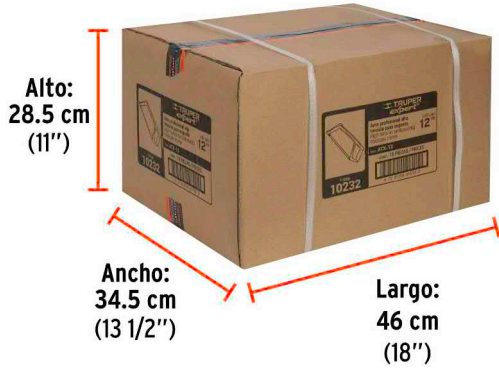

Corte a 45°

Corte a 90°

Certificaciones y garantías

Especificaciones

Largo del arco	18" (450 mm)
Largo de segueta	12" (300 mm)
Tensión	1500 kg/cm ²
Peso	1 kg
Empaque individual	Funda de cartón
Inner	3
Master	18
Pallet	576

País de origen

Fabricado en China bajo las estrictas especificaciones de GRUPO TRUPER

Incluye

Segueta 12" (300 mm) bimetálica de 18 dpp marca Truper Expert®

Imágenes complementarias

Segueta bimetálica **Hasta 21,000 psi**
1,500 kg/cm²
 Mayor tensión de ajuste para cortes más rápidos y precisos

EMPAQUE INDIVIDUAL

Peso: 0.96 kg (2 lb)

EMPAQUE INNER

Contiene: 3 piezas

Peso: 3 kg (6.6 lb)

Imágenes complementarias

EMPAQUE MASTER

Contiene: 6 inner (18 piezas)

Peso: 18.72 kg (41.2 lb)