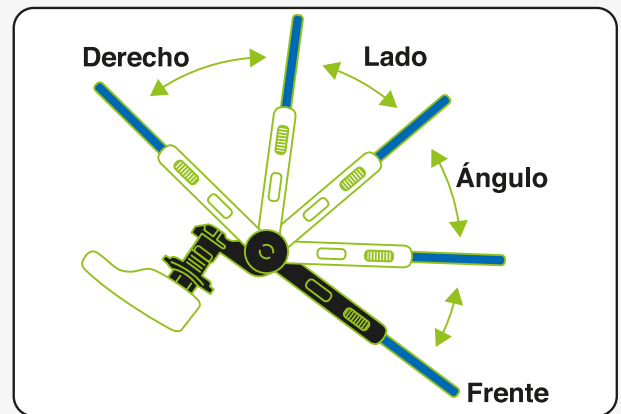

PALANCA 641

#1 EN LA REPARACIÓN DE
SANITARIOS EN EL MUNDO

PERFECT FIT™
TOILET TANK LEVER

Palanca de ajuste perfecto, el sistema de rotación permite que la palanca se adapte a la mayoría de sanitarios frontales y laterales.

El diseño innovador mejora estéticamente cualquier sanitario donde se instale.

AJUSTE PERFECTO

CARACTERÍSTICAS

1 Sistema Torq Gard.

No se desajusta con el tiempo por su sistema de autoajuste.

2 Rótula ajustable con giro de hasta 180°.

Permite un ajuste perfecto en cualquier sanitario con sistema de accionamiento de descarga frontales, laterales o anguladas. (Ver figura 1).

3 Brazo expandible.

Permite ajustar la longitud óptima del brazo, sin realizar **ningún tipo de corte**.

SE ADAPTA A LA MAYORÍA DE LOS TANQUES.

Figura 1

UNIVERSAL

MODELO # 641

UPC 039961 017031

PALANCA CROMADA
AJUSTE PERFECTO

UNIDAD DE
EMPAQUE

10 pzas.