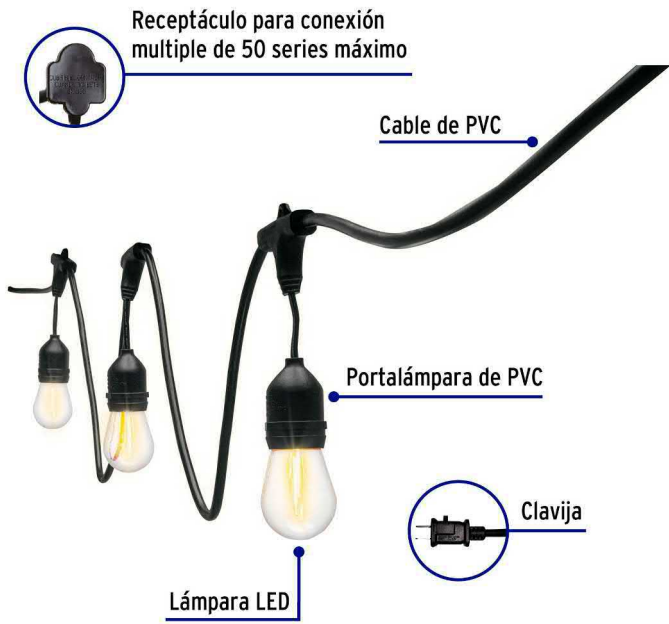

## Serie de 7.3 m con 12 luces de LED para exterior, VOLTECK

- Lámparas LED incluidas
- Compatibles con lámpara S14
- Con receptáculo para conectar otra serie
- Cuidé que la suma de las lámparas no sobrepase los 600 W ya que podría dañar el producto
- Ideal para decorar terrazas, jardines, fachadas y comercios

### Especificaciones

<b>Potencia</b>	1 W por lámpara
<b>Consumo total</b>	12 W
<b>Flujo luminoso</b>	60 lm por lámpara
<b>Tensión / Frecuencia</b>	127 V / 60 Hz
<b>Temperatura de color</b>	3,000 K / Luz cálida
<b>Tiempo de vida</b>	15,000 horas / 15 años
<b>Grado IP</b>	65 (No aplica para unión entre lámpara y base)
<b>Largo total</b>	7.3 m
<b>Lámparas</b>	12 + 1 repuesto (incluidas)
<b>Peso sin lámparas</b>	1.3 kg
<b>Empaque individual</b>	Caja
<b>Inner</b>	1
<b>Master</b>	4
<b>Pallet</b>	64

**País de origen**

Fabricado en China bajo las estrictas especificaciones de GRUPO TRUPER

**Incluye**

13 Lámparas LED

**Imágenes complementarias**

**Grado de protección (IP)**

1ER. DÍGITO: PROTECCIÓN CONTRA SÓLIDOS	2DO. DÍGITO: PROTECCIÓN CONTRA LÍQUIDOS
0 Sin protección	0 Sin protección
1 Protección contra objetos de diámetro superior a 50 mm	1 Protección contra goteo vertical o condensación
2 Protección contra objetos de diámetro superior a 12 mm	2 Protección contra goteo con una inclinación de 15 grados
3 Protección contra objetos con diámetro superior a 2.5 mm	3 Protección contra goteo con una inclinación de 60 grados
4 Protección contra objetos con diámetro superior a 1 mm	4 Protección contra salpicaduras de gotas en todas direcciones
5 Protegido contra ingreso limitado de polvo	5 Protección contra chorros de agua a baja presión
6 Totalmente protegido contra el polvo	6 Protección contra potentes y continuos chorros de agua
	7 Protección contra inmersiones temporales
	8 Protección contra inmersiones prolongadas o permanentes