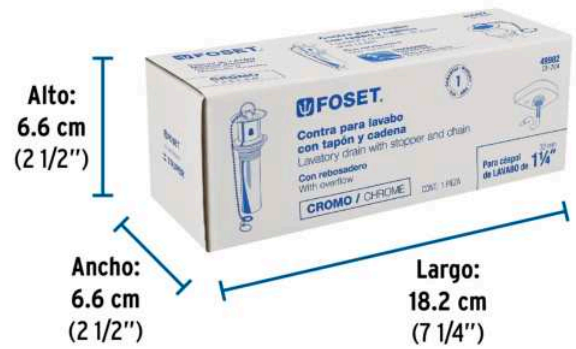

FOSET.

CÓDIGO: 49982 CLAVE: CE-204

Contra p/lavabo c/rebosadero, tapón y cadena, cromo, 1-1/4"

- Cuerpo y tubo de latón para máxima duración
- Tapón de hule y cadena de acero
- Sistema con rebosadero
- Para conectar con céspedes de 1 1/4"
- Para lavabos cerámicos con rebosadero

Certificaciones y garantías

Especificaciones

Acabado	Cromo
Diámetro de tubo	1 1/4" (32 mm)
Alto	5 7/8" (15 cm)
Empaque individual	Caja
Inner	2
Master	24
Pallet	864

Datos de Empaque (Medidas y pesos aproximados)

Empaque Individual	Medidas: Alto: 6.6 cm (2 1/2") Ancho: 6.6 cm (2 1/2") Largo: 18.2 cm (7 1/4") Peso: 0.15 kg (0.33 lb)
Inner	Medidas: Alto: 14.3 cm (5 3/4") Ancho: 7.3 cm (2 3/4") Largo: 18.8 cm (7 1/2") Peso: 0.33 kg (0.73 lb)
Master	Medidas: Alto: 31.5 cm (12 1/2") Ancho: 24 cm (9 1/2") Largo: 39.8 cm (15 3/4") Peso: 4.46 kg (9.83 lb)

País de origen

Fabricado en China bajo las estrictas especificaciones de GRUPO TRUPER

Imágenes complementarias

EMPAQUE INDIVIDUAL

Peso: 0.15 kg (0.33 lb)

Imagenes complementarias**EMPAQUE INNER****Contiene: 2 piezas****Peso: 0.33 kg (0.73 lb)****EMPAQUE MASTER****Contiene: 12 inner (24 piezas)****Peso: 4.46 kg (9.83 lb)**