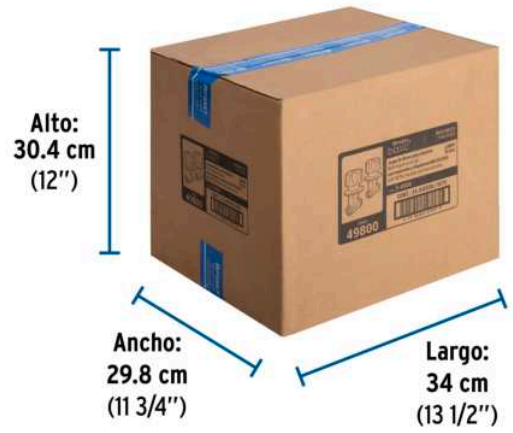

### Datos de Empaque (Medidas y pesos aproximados)

Empaque Individual	<b>Medidas:</b> Alto: 10 cm (4") Ancho: 6.7 cm (2 3/4") Largo: 13.5 cm (5 1/4") <b>Peso:</b> 0.73 kg (1.61 lb)
Master	<b>Medidas:</b> Alto: 30.4 cm (12") Ancho: 29.8 cm (11 3/4") Largo: 34 cm (13 1/2") <b>Peso:</b> 18.6 kg (41.01 lb)
Inner	<b>Medidas:</b> Alto: 10.8 cm (4 1/4") Ancho: 14.2 cm (5 1/2") Largo: 27.8 cm (11") <b>Peso:</b> 3.04 kg (6.70 lb)

**Imagenes complementarias**

Conexiones roscables  
1/2" - 14 NPT

Manerales  
metálicos

Chapetones  
metálicos

Cuerpos de latón

**EMPAQUE INDIVIDUAL**

Alto  
11 cm

Conexiones roscables  
1/2" - 14 NPT

Alto:  
10 cm  
(4")

Ancho:  
6.7 cm  
(2 3/4")

Largo:  
13.5 cm  
(5 1/4")

Peso: 0.73 kg (1.61 lb)

**Imagenes complementarias**

**EMPAQUE INNER**

Contiene: 4 piezas

Peso: 3.04 kg (6.70 lb)

**EMPAQUE MASTER**

Contiene: 6 inner (24 piezas)

Peso: 18.6 kg (41.01 lb)