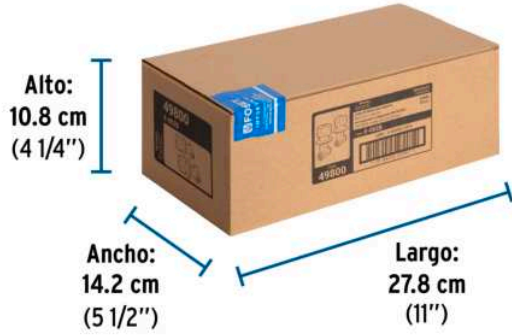

### Datos de Empaque (Medidas y pesos aproximados)

Empaque Individual	<b>Medidas:</b> Alto: 10 cm (4") Ancho: 6.7 cm (2 3/4") Largo: 13.5 cm (5 1/4") <b>Peso:</b> 0.73 kg (1.61 lb)
Master	<b>Medidas:</b> Alto: 30.4 cm (12") Ancho: 29.8 cm (11 3/4") Largo: 34 cm (13 1/2") <b>Peso:</b> 18.6 kg (41.01 lb)
Inner	<b>Medidas:</b> Alto: 10.8 cm (4 1/4") Ancho: 14.2 cm (5 1/2") Largo: 27.8 cm (11") <b>Peso:</b> 3.04 kg (6.70 lb)

**Imagenes complementarias**

Conexiones roscables  
1/2" - 14 NPT

Manerales  
metálicos

Chapetones  
metálicos

Cuerpos de latón

**EMPAQUE INDIVIDUAL**

Alto  
11 cm

Conexiones roscables  
1/2" - 14 NPT

Alto:  
10 cm  
(4")

Ancho:  
6.7 cm  
(2 3/4")

Largo:  
13.5 cm  
(5 1/4")

Peso: 0.73 kg (1.61 lb)

**Imagenes complementarias**

**EMPAQUE INNER**

Contiene: 4 piezas

Peso: 3.04 kg (6.70 lb)

**EMPAQUE MASTER**

Contiene: 6 inner (24 piezas)

Peso: 18.6 kg (41.01 lb)