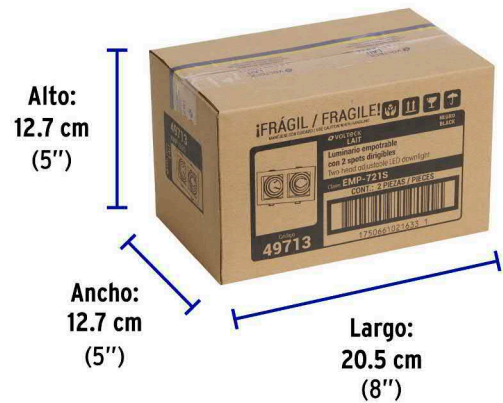

Lámpara no incluida

MR-16

Base GU10

Certificaciones y garantías

Especificaciones

Acabado	Negro
Potencia máxima	50 W
Tensión	12 - 127 V
Dimensiones (Largo x Ancho x Fondo)	18 cm x 10 cm x 2.8 cm
Empaque individual	Caja
Inner	2
Máster	20

País de origen

Fabricado en China bajo las estrictas especificaciones de GRUPO TRUPER

Imágenes complementarias

EMPAQUE INNER

Contiene: 2 piezas

Peso: 0.83 kg (1.8 lb)

Imágenes complementarias

EMPAQUE MASTER

Contiene: 10 inner (20 piezas)

Peso: 8.78 kg (19.4 lb)