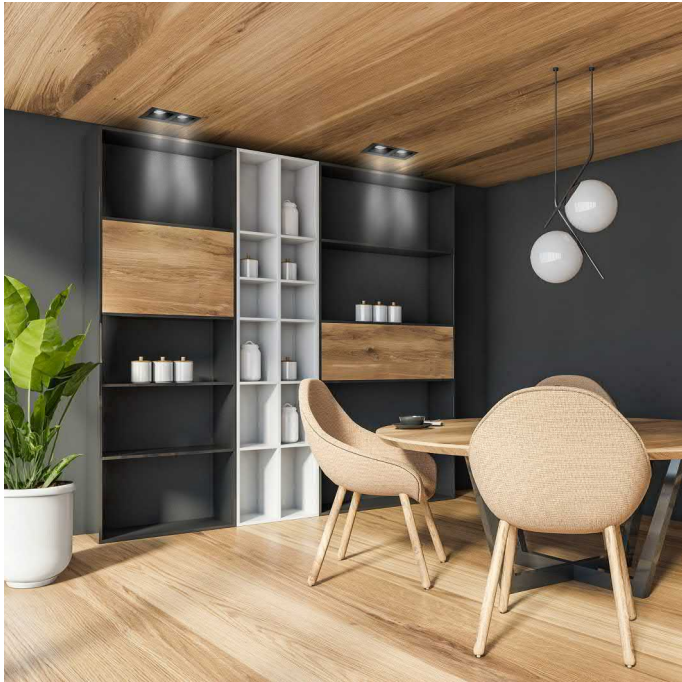

Imágenes complementarias