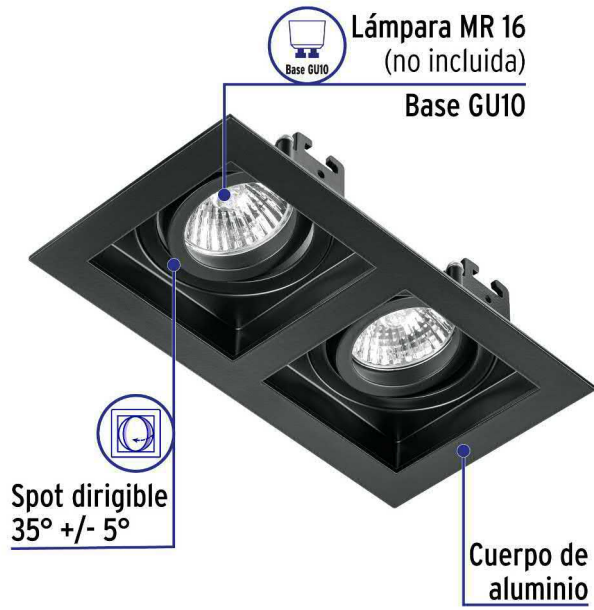

VOLTECK LAIT

CÓDIGO: 49713 CLAVE: EMP-721S

Luminario empotrable con 2 spots dirigibles, negro, VOLTECK

- Cuerpo metálico
- Clips para instalación
- Compatibles con lámparas LED o halógenas
- Para lámpara de 12 V se requiere transformador de bajo voltaje (no incluido)
- Lámpara no incluida
- Para hogar, comercios y oficinas

Lámpara no incluida

MR-16

Base GU10

Certificaciones y garantías

Especificaciones

Acabado	Negro
Potencia máxima	50 W
Tensión	12 - 127 V
Dimensiones (Largo x Ancho x Fondo)	18 cm x 10 cm x 2.8 cm
Empaque individual	Caja
Inner	2
Máster	20

País de origen

Fabricado en China bajo las estrictas especificaciones de GRUPO TRUPER

Imágenes complementarias

EMPAQUE INNER

Contiene: 2 piezas

Peso: 0.83 kg (1.8 lb)

Imágenes complementarias

EMPAQUE MASTER