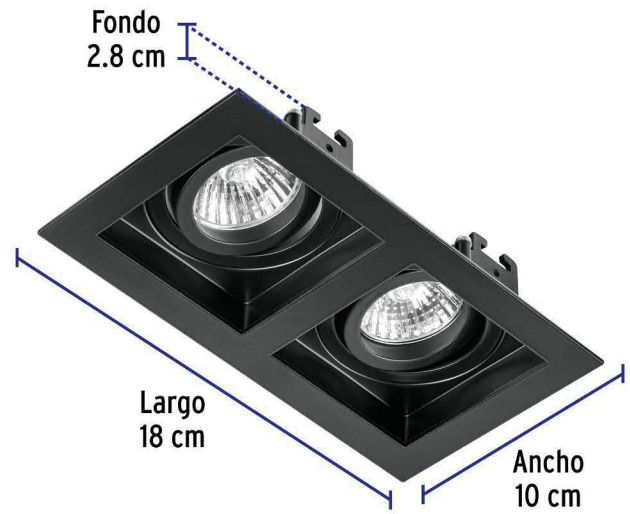

VOLTECK LAIT

CÓDIGO: 49713 CLAVE: EMP-721S

Luminario empotrable con 2 spots dirigibles, negro, VOLTECK

- Cuerpo metálico
- Clips para instalación
- Compatibles con lámparas LED o halógenas
- Para lámpara de 12 V se requiere transformador de bajo voltaje (no incluido)
- Lámpara no incluida
- Para hogar, comercios y oficinas

Lámpara no incluida

MR-16

Base GU10

Certificaciones y garantías

Especificaciones

Acabado	Negro
Potencia máxima	50 W
Tensión	12 - 127 V
Dimensiones (Largo x Ancho x Fondo)	18 cm x 10 cm x 2.8 cm
Empaque individual	Caja
Inner	2
Máster	20

País de origen

Fabricado en China bajo las estrictas especificaciones de GRUPO TRUPER

Imágenes complementarias

EMPAQUE INNER

Contiene: 2 piezas

Peso: 0.83 kg (1.8 lb)

Imágenes complementarias

EMPAQUE MASTER

Contiene: 10 inner (20 piezas)

Peso: 8.78 kg (19.4 lb)