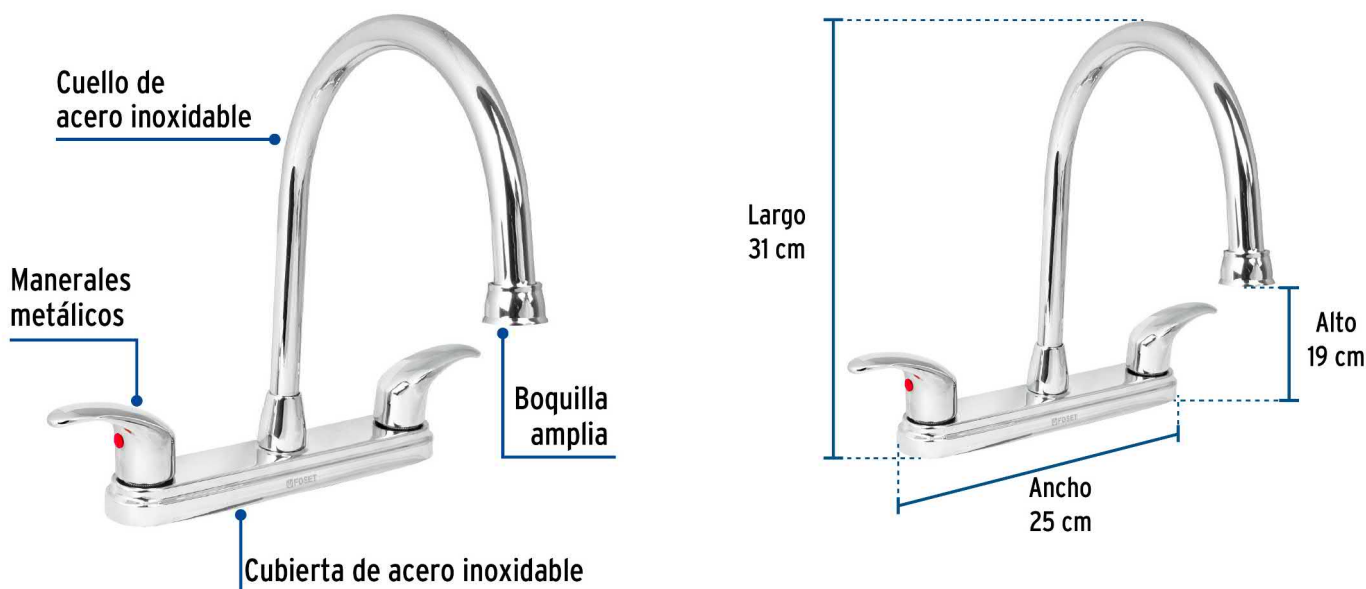

País de origen

Fabricado en China bajo las estrictas especificaciones de **GRUPO TRUPER**

Refacciones y/o accesorios disponibles en catálogo (no incluidas)

Código	Clave	Descripción
49100	CARCE-4	Bolsa con 2 cartuchos cerámicos p/mezcladoras, Foset
49781	AQMM-62	Juego de manerales de palanca p/lav-fregadero, cromo, Aqua
49791	AQCR-80	Cuello largo para mezcladora de fregadero, cromo, Aqua

Imagenes complementarias