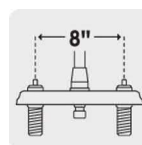

Distancia entre
taladros