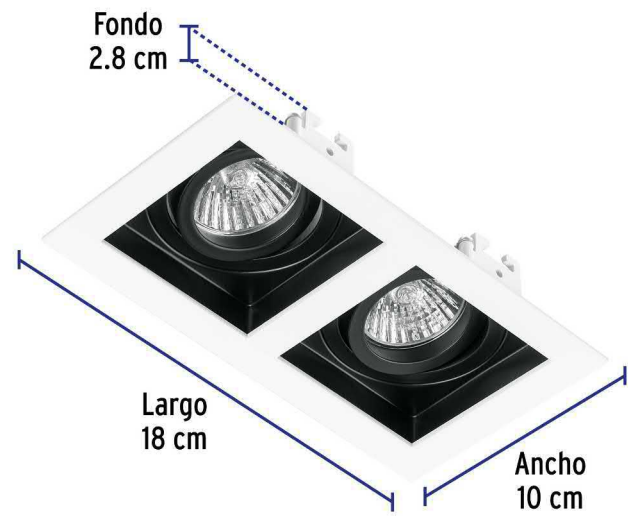

VOLTECK LAIT

CÓDIGO: 49549 CLAVE: EMP-720S

Luminario empotrable con 2 spots dirigibles, blanco, VOLTECK

- Cuerpo metálico
- Clips para instalación
- Compatibles con lámparas LED o halógenas
- Para lámpara de 12 V se requiere transformador de bajo voltaje (no incluido)
- Lámpara no incluida
- Para hogar, comercios y oficinas

Lámpara no incluida

Base GU10

Certificaciones y garantías

Especificaciones

Acabado	Blanco
Potencia máxima	50 W
Tensión	12 - 127 V
Dimensiones (Largo x Ancho x Fondo)	18 cm x 10 cm x 2.8 cm
Empaque individual	Caja
Inner	2
Máster	20

País de origen

Fabricado en China bajo las estrictas especificaciones de GRUPO TRUPER

Imágenes complementarias

EMPAQUE INNER

Contiene: 2 piezas

Peso: 0.82 kg (1.8 lb)

Imágenes complementarias

EMPAQUE MASTER

Contiene: 10 inner (20 piezas)

Peso: 8.8 kg (19.4 lb)