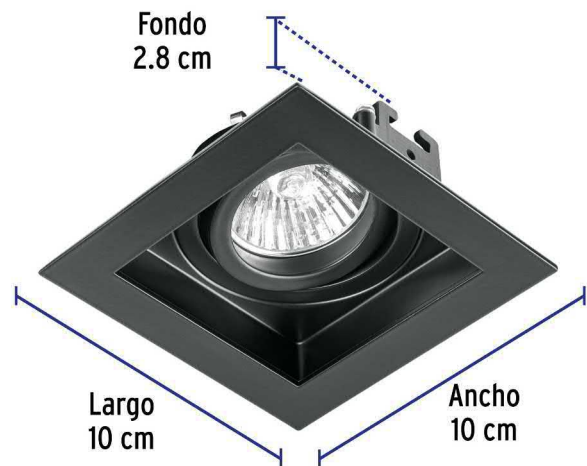

VOLTECK LAIT

CÓDIGO: 49548 CLAVE: EMP-711S

**Luminario empotrable con 1 spot  
dirigible, negro, VOLTECK****Imágenes complementarias**

## Imágenes complementarias

## EMPAQUE INNER

Contiene: 4 piezas

Peso: 0.87 kg (1.9 lb)

## EMPAQUE MASTER

Contiene: 10 inner (40 piezas)

Peso: 9.3 kg (20.5 lb)