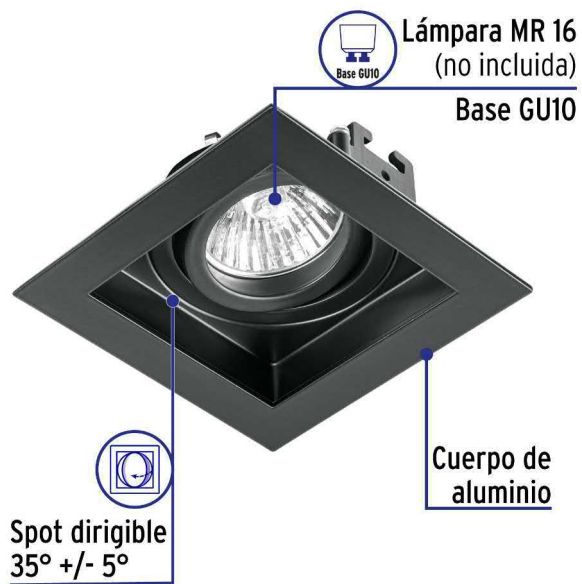

VOLTECK LAIT

CÓDIGO: 49548 CLAVE: EMP-711S

**Luminario empotrable con 1 spot  
dirigible, negro, VOLTECK****Imágenes complementarias**

## Imágenes complementarias

## EMPAQUE INNER

Contiene: 4 piezas

Peso: 0.87 kg (1.9 lb)