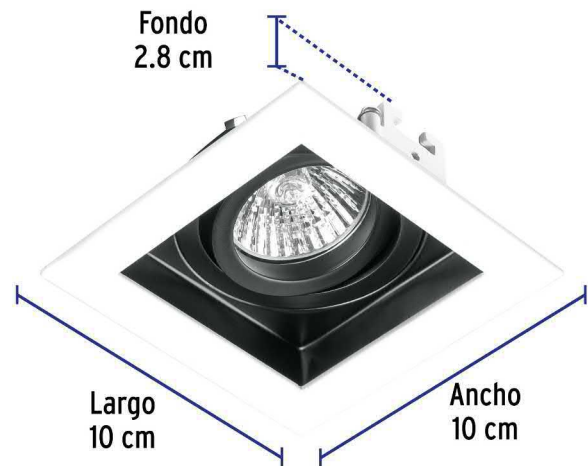

VOLTECK LAIT

CÓDIGO: 49544 CLAVE: EMP-710S

Luminario empotrable con 1 spot dirigible, blanco, VOLTECK

- Cuerpo metálico con clips para instalación
- Compatible con lámpara LED o halógena (no incluida)
- *Para lámpara de 12 V se requiere transformador de bajo voltaje (no incluido)
- Para hogar, comercios y oficinas

Certificaciones y garantías

- Cumple la norma: NOM-064-SCFI

Especificaciones

Acabado	Blanco
Potencia máxima	50 W
Tensión	12* - 127 V
Corriente	0.4 A
Dimensiones (largo x ancho x fondo)	10 x 10 x 2.8 cm
Empaque individual	Caja
Máster	20
Inner	2

Imágenes complementarias

EMPAQUE INNER

Contiene: 4 piezas

Peso: 0.86 kg (1.9 lb)

Imágenes complementarias

EMPAQUE MASTER

Contiene: 10 inner (40 piezas)

Peso: 9.18 kg (20.2 lb)