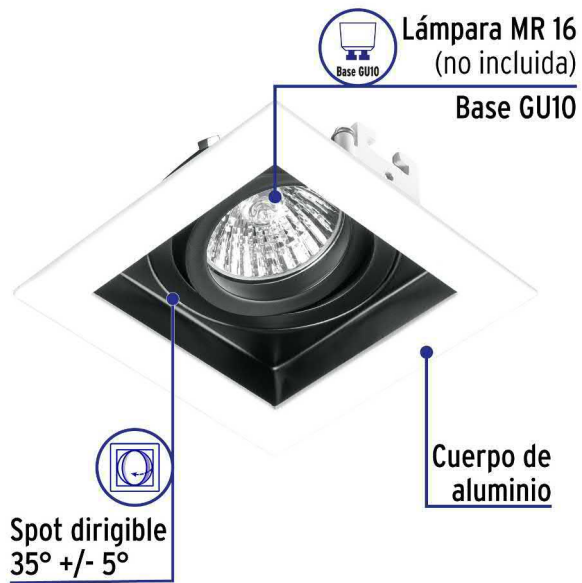

VOLTECK LAIT

CÓDIGO: 49544 CLAVE: EMP-710S

Luminario empotrable con 1 spot dirigible, blanco, VOLTECK

- Cuerpo metálico con clips para instalación
- Compatible con lámpara LED o halógena (no incluida)
- *Para lámpara de 12 V se requiere transformador de bajo voltaje (no incluido)
- Para hogar, comercios y oficinas

Certificaciones y garantías

- Cumple la norma: NOM-064-SCFI

Especificaciones

Acabado	Blanco
Potencia máxima	50 W
Tensión	12* - 127 V
Corriente	0.4 A
Dimensiones (largo x ancho x fondo)	10 x 10 x 2.8 cm
Empaque individual	Caja
Máster	20
Inner	2

Imágenes complementarias

EMPAQUE INNER

Contiene: 4 piezas

Peso: 0.86 kg (1.9 lb)

Imágenes complementarias

EMPAQUE MASTER

Contiene: 10 inner (40 piezas)

Peso: 9.18 kg (20.2 lb)