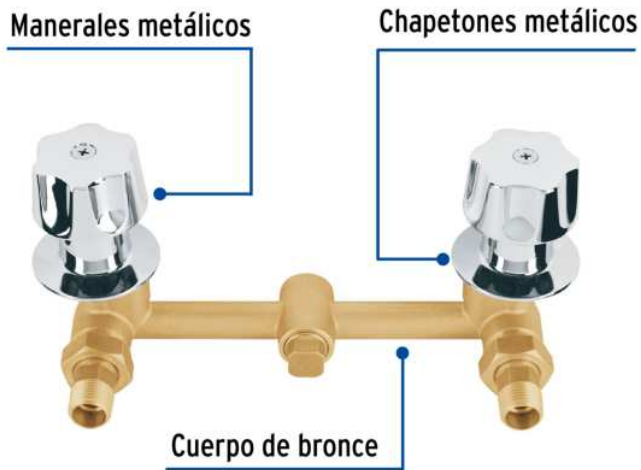

### Especificaciones

Distancia entre centros	20 cm
Tipo de rosca entrada y salida	1/2" - 14 NPT
Peso	1,284 g
Empaque individual	Caja
Inner	2
Master	24
Pallet	288

### Refacciones y/o accesorios disponibles en catálogo (no incluidas)

Código	Clave	Descripción
49096	CARCO-1	Cartucho de compresión para llaves de empotrar, Basic y Aqua

## Refacciones y/o accesorios disponibles en catálogo (no incluidas)

Código	Clave	Descripción
49241	MR-100	Juego de 2 manerales hex. metálicos para regadera, Foset

## Imágenes complementarias

Conexiones roscables  
1/2" - 14 NPT