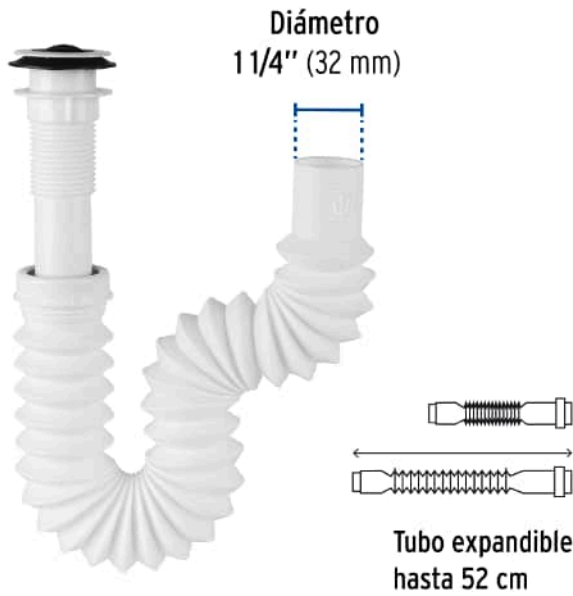

Datos de Empaque (Medidas y pesos aproximados)

Empaque Individual

Medidas: Alto: 24.5 cm (9 3/4") Ancho: 5.4 cm (2 1/4") Largo: 17.5 cm (7")
Peso: 0.12 kg (0.26 lb)

Inner

Medidas: Alto: 17.5 cm (7") Ancho: 11 cm (4 1/4") Largo: 22 cm (8 3/4")
Peso: 0.5 kg (1.10 lb)

Master

Medidas: Alto: 27 cm (10 3/4") Ancho: 27 cm (10 3/4") Largo: 41 cm (16 1/4")
Peso: 3.36 kg (7.41 lb)

Imágenes complementarias