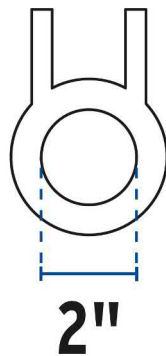

CÓDIGO: 49362 CLAVE: SA-007

Sapo 2" para WC, silicona, rojo, cadena inox, FOSET

- Sello de silicona de larga duración
- Cadena de acero inoxidable
- Incluye protector de 2" para evitar deformaciones durante el traslado y almacenaje
- Para W.C. con descarga de 2"
- Sellado hermético antifugas
- Compatible con la mayoría de válvulas de descarga sin soportes laterales
- Fácil de instalar

Anillo adaptable para válvulas sin soportes laterales

Certificaciones y garantías

- Cumple la norma: NOM-002-CONAGUA

Especificaciones

Tipo	Flexible
Resistencia al cloro	Alta
Empaque individual	Caballote
Pallet	1728
Inner	12
Master	96

Cadena de acero inoxidable

EMPAQUE INDIVIDUAL

Alto
19.3 cm
(7 1/2")

Largo
13 cm
(5")

Peso: 0.06 kg (0.1 lb)

Imágenes complementarias

EMPAQUE INNER

Contiene: 12 piezas

Peso: 0.96 kg (2 lb)

EMPAQUE MASTER

Contiene: 8 inner (96 piezas)

Peso: 8.3 kg (18.3 lb)