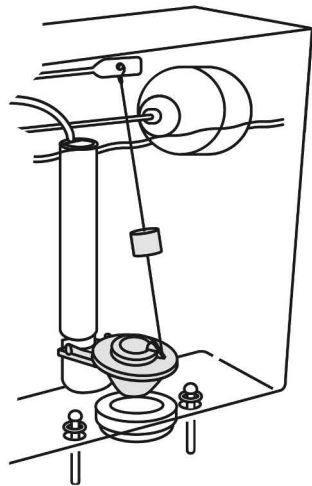

CÓDIGO: 49362 CLAVE: SA-007

Sapo 2" para WC, silicona, rojo, cadena inox, FOSET

- Sello de silicona de larga duración
- Cadena de acero inoxidable
- Incluye protector de 2" para evitar deformaciones durante el traslado y almacenaje
- Para W.C. con descarga de 2"
- Sellado hermético antifugas
- Compatible con la mayoría de válvulas de descarga sin soportes laterales
- Fácil de instalar

Anillo adaptable para válvulas sin soportes laterales

Certificaciones y garantías

- Cumple la norma: NOM-002-CONAGUA

Especificaciones

Tipo	Flexible
Resistencia al cloro	Alta
Empaque individual	Caballote
Pallet	1728
Inner	12
Master	96

País de origen

Fabricado en México bajo las estrictas especificaciones de GRUPO TRUPER

Imágenes complementarias

Anillo adaptable para válvulas sin soportes laterales

Soportes laterales

Para W.C. con descarga de 2"

Cadena de acero inoxidable

EMPAQUE INDIVIDUAL

Alto
19.3 cm
(7 1/2")

Largo
13 cm
(5")

Peso: 0.06 kg (0.1 lb)

Imágenes complementarias

EMPAQUE INNER

Contiene: 12 piezas