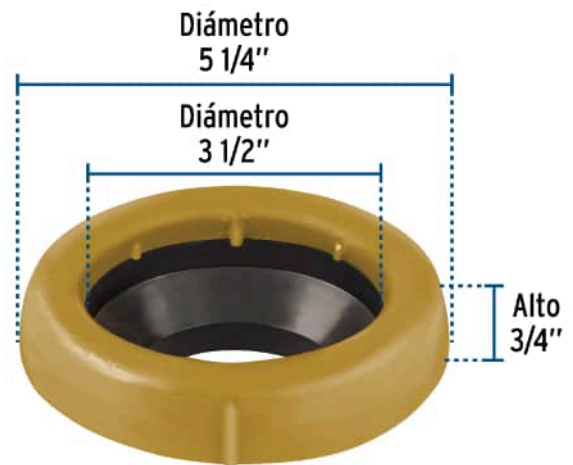

FOSET

CÓDIGO: 49358 CLAVE: CUG-WC

Cuello de cera con guía para WC, 170 g, FOSET

- Sellado hermético que evita fugas de agua y mal olor
- Compatibilidad universal
- Fórmula con aditivo anti-hongos
- Guía que facilita la colocación del W.C.

**Certificaciones y garantías****Especificaciones**

Diámetro externo	5 1/4"
Diámetro interno	3 1/2"
Alto	3/4"
Peso	170 g
Empaque individual	Caja
Inner	6
Máster	36
Pallet	864

País de origen

Fabricado en México bajo las estrictas especificaciones de GRUPO TRUPER

Datos de Empaque (Medidas y pesos aproximados)

Empaque Individual

Medidas: Alto: 15 cm (6 ") Ancho: 5 cm (2 ") Largo: 15 cm (6 ") **Peso:** 0.2 kg (0.44 lb)

Inner

Medidas: Alto: 17 cm (6 3/4") Ancho: 16.5 cm (6 1/2") Largo: 30.8 cm (12 1/4") **Peso:** 1.32 kg (2.91 lb)

Master

Medidas: Alto: 36 cm (14 1/4") Ancho: 32 cm (12 1/2") Largo: 52 cm (20 1/2") **Peso:** 8.52 kg (18.78 lb)

Imágenes complementarias

EMPAQUE INDIVIDUAL

Peso: 0.2 kg (0.44 lb)

Imágenes complementarias

EMPAQUE INNER