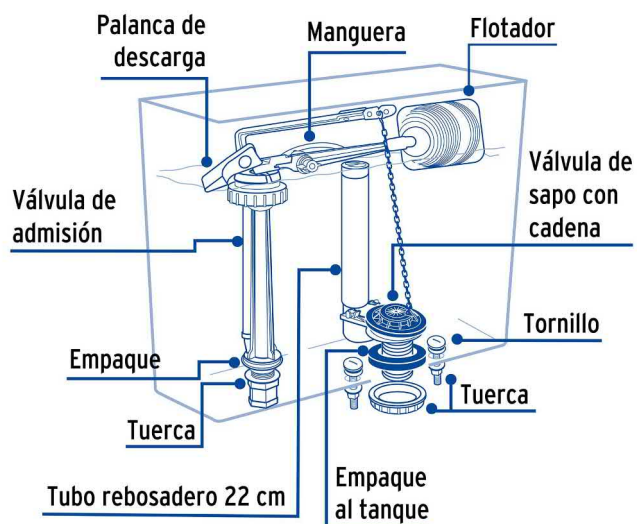

Datos de Empaque (Medidas y pesos aproximados)

Inner	Medidas: Alto: 34.5 cm (13 1/2") Ancho: 14 cm (5 1/2") Largo: 30 cm (11 3/4") Peso: 1.72 kg (3.79 lb)
Master	Medidas: Alto: 35 cm (13 3/4") Ancho: 43.5 cm (17 1/4") Largo: 60.7 cm (24") Peso: 11.1 kg (24.47 lb)

País de origen

Fabricado en China bajo las estrictas especificaciones de GRUPO TRUPER

Incluye

- 1 Válvula de admisión
- 1 Válvula de descarga
- 1 Palanca de descarga
- 1 Empaque para W.C.
- 1 Sapo con cadena
- 1 Flotador
- 2 Tornillos con rondana y tuerca
- 1 Manguera

Imágenes complementarias