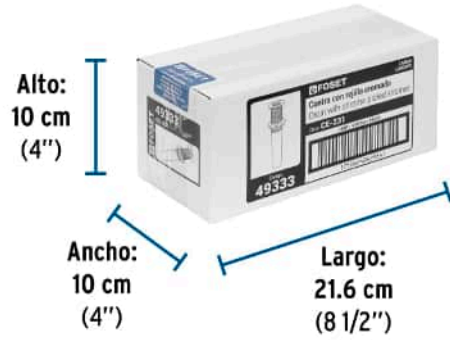

**Datos de Empaque (Medidas y pesos aproximados)**

**Empaque Individual**

**Medidas:** Alto: 32.5 cm (12 3/4") Ancho: 5.5 cm (2 1/4") Largo: 13 cm (5 1/4") **Peso:** 0.07 kg (0.15 lb)

**Inner**

**Medidas:** Alto: 10 cm (4") Ancho: 10 cm (4") Largo: 21.6 cm (8 1/2") **Peso:** 0.34 kg (0.75 lb)

**Master**

**Medidas:** Alto: 22.5 cm (8 3/4") Ancho: 23.3 cm (9 1/4") Largo: 32.5 cm (12 3/4") **Peso:** 2.3 kg (5.07 lb)

**Imágenes complementarias**

Cubierta cromada con rejilla

Tapa removible para lavabo con rebosadero

Tubo de polipropileno

**EMPAQUE INDIVIDUAL**

Alto:  
32.5 cm  
(12 3/4")

Largo:  
13 cm  
(5 1/4")

**Peso:** 0.07 kg (0.15 lb)

## Imágenes complementarias

**EMPAQUE INNER**

Contiene: 4 piezas

Peso: 0.34 kg (0.75 lb)

**EMPAQUE MASTER**

Contiene: 6 inner (24 piezas)

Peso: 2.3 kg (5.07 lb)