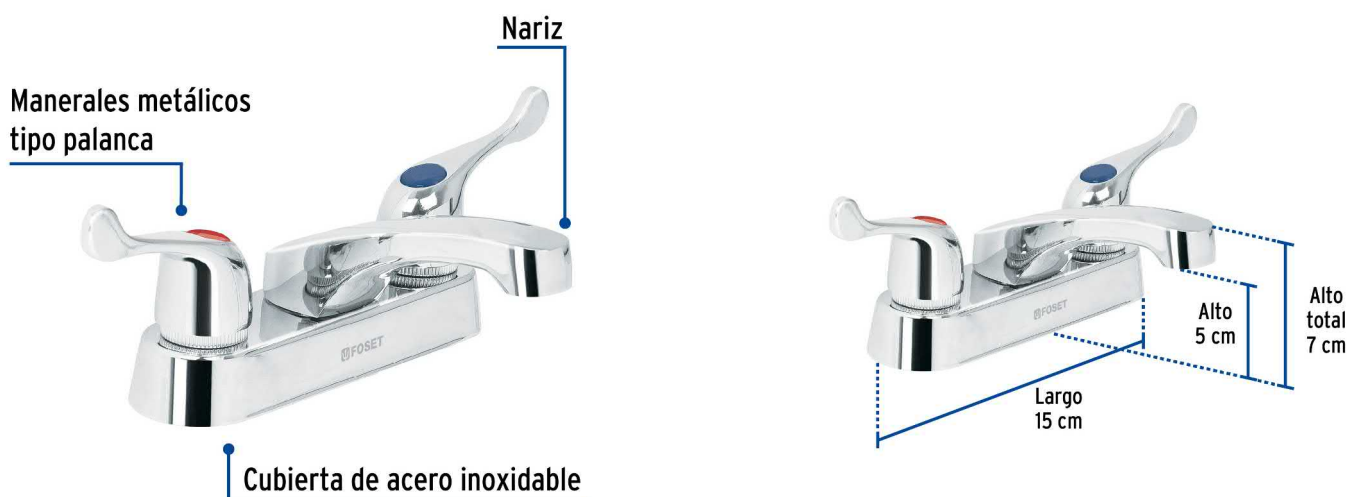

País de origen

Fabricado en China bajo las estrictas especificaciones de **GRUPO TRUPER**

Refacciones y/o accesorios disponibles en catálogo (no incluidas)

Código	Clave	Descripción
49417	CARCE-9	Bolsa con 2 cartuchos cerámicos para mezcladoras plásticas
49455	MM-700	Juego de manerales de palanca p/lav-fregadero, cromo,Basic

Imagenes complementarias