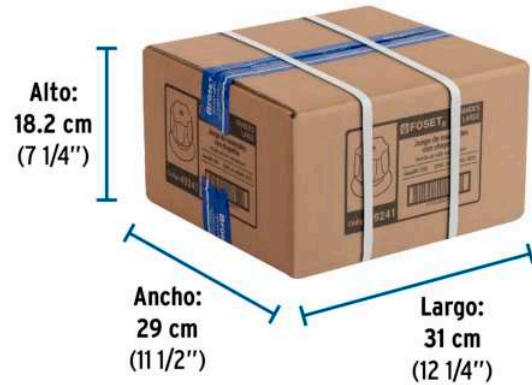

Acabado	Cromo
Diámetro	50 mm
Peso por pieza	110 g
Empaque individual	Caja
Inner	4
Master	24
Pallet	2304

Datos de Empaque (Medidas y pesos aproximados)

Empaque Individual	Medidas: Alto: 6.6 cm (2 1/2") Ancho: 6.6 cm (2 1/2") Largo: 8.6 cm (3 1/2") Peso: 0.25 kg (0.55 lb)
Inner	Medidas: Alto: 7.7 cm (3") Ancho: 9.7 cm (3 3/4") Largo: 27.5 cm (10 3/4") Peso: 1.06 kg (2.34 lb)
Master	Medidas: Alto: 18.2 cm (7 1/4") Ancho: 29 cm (11 1/2") Largo: 31 cm (12 1/4") Peso: 6.8 kg (14.99 lb)

E-652SCE

E-652S

E-052SCE

E-052S

Imágenes complementarias

EMPAQUE INDIVIDUAL

Peso: 0.25 kg (0.55 lb)

EMPAQUE INNER

Contiene: 4 piezas

Peso: 1.06 kg (2.34 lb)

EMPAQUE MASTER

Contiene: 6 inner (24 piezas)

Peso: 6.8 kg (14.99 lb)