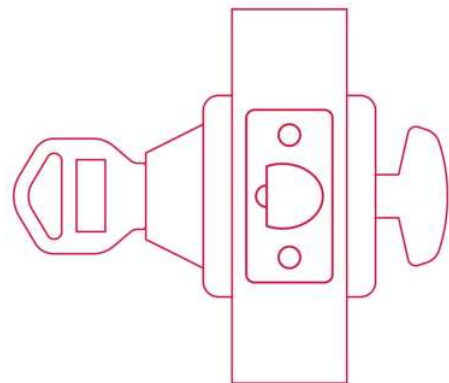

## Cerrojo llave-mariposa negro, llave de puntos, HERMEX

- Cerrojo con llave al exterior mariposa al interior
- Cilindro y escudos de latón, acabado negro
- Para puertas derechas o izquierdas de 1-1/4" a 1-3/4" (32 a 45 mm)

Plantilla

**Imágenes complementarias****Llave-Mariposa**

Acciona el pestillo con la llave desde el exterior, y con la mariposa por el interior.