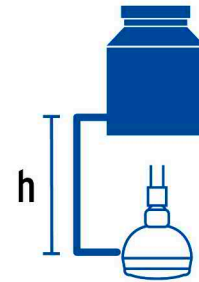

Refacciones y/o accesorios disponibles en catálogo (no incluidas)

Código	Clave	Descripción
48294	R-516S	Regadera redonda de ABS 2-1/2" gris-blanca sin brazo, BASIC
49495	BCH-400	Brazo y chapetón plásticos para regadera, FOSET BASIC

Imágenes complementarias

Altura (h)	Presión		
	kPa	kgf / cm²	PSI
2 m	20	0.2	2.8
3 m	30	0.3	4.2
4 m	40	0.4	5.6