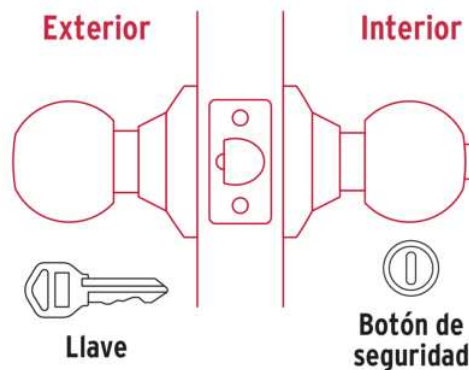

CÓDIGO: 47913 CLAVE: CEPO-62R

Cerradura pomo, negro, oval, recámara, HERMEX

- Cerrojo con llave al exterior y botón de seguridad al interior
- Mecanismo cilíndrico con cilindro de latón sólido
- Perilla y escudo de acero inoxidable, acabado negro
- Para colocación en puertas con espesor de 1-1/4" a 1-3/4" (32 a 45 mm)

Cierre y
apertura

Llave
tradicional

Certificaciones y garantías

Especificaciones

Función (instalación)	Recámara
Acabado	Negro
Perilla	Acero inoxidable
Escudo	Acero inoxidable
Ciclos (cierres y apertura)	400 000
Espesor de puerta	1-1/4" a 1-3/4" (32 a 45 mm)
Material de las llaves	Latón niquelado
Backset (Distancia al centro)	60 mm
Dimensiones (diámetro de chapetón x largo)	65 x 160 mm
Dimensiones de perilla (largo x diámetro)	33 x 54 mm
Empaque individual	Blistér
Inner	3
Master	12
Pallet	384

Plantilla

Imagenes complementarias**Mecanismo cilíndrico**Picaporte metálicoCilindro de latón sólido

Imágenes complementarias

Recámara

El giro de cualquier perilla retrae al picaporte. La perilla exterior queda fija al presionar el botón de la perilla interior. El botón de seguridad queda libre al girar la perilla interior o al abrir con llave

Seguridad Standard

Llave Tradicional

Utilizan llaves planas, las muescas que descifran la combinación se encuentran únicamente en la parte superior.