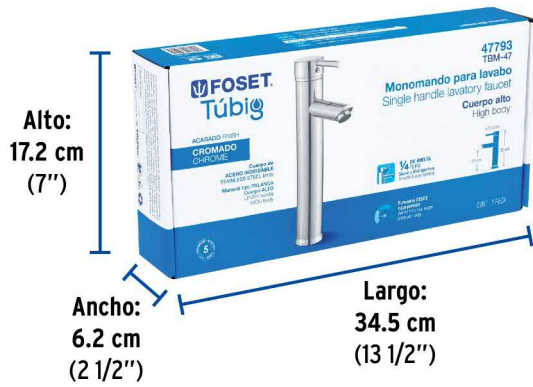

## Monomando alto cromo para lavabo, FOSET TÚBIG

- Cuerpo y nariz de acero inoxidable
- Maneral metálico
- Tubos conexión de acero inoxidable
- Cartucho cerámico de suave y fácil apertura

DESDE

BAJA  
PRESIÓNVIVIENDA  
ECOLÓGICATRICROMO  
Brillo y resistenciaAIREADOR  
Ahorro y suavidadCartucho  
cerámico  
(CARMO-1)

### País de origen

Fabricado en China bajo las estrictas especificaciones de GRUPO TRUPER

**Incluye**

2 Mangueras flexibles

**Imágenes complementarias**

**EMPAQUE INDIVIDUAL**

**EMPAQUE INNER**

Peso: 0.88 kg (1.9 lb)

Contiene: 2 piezas

Peso: 1.88 kg (4 lb)

## EMPAQUE MASTER

Contiene: 6 inner (12 piezas)

Peso: 12.1 kg (26.7 lb)