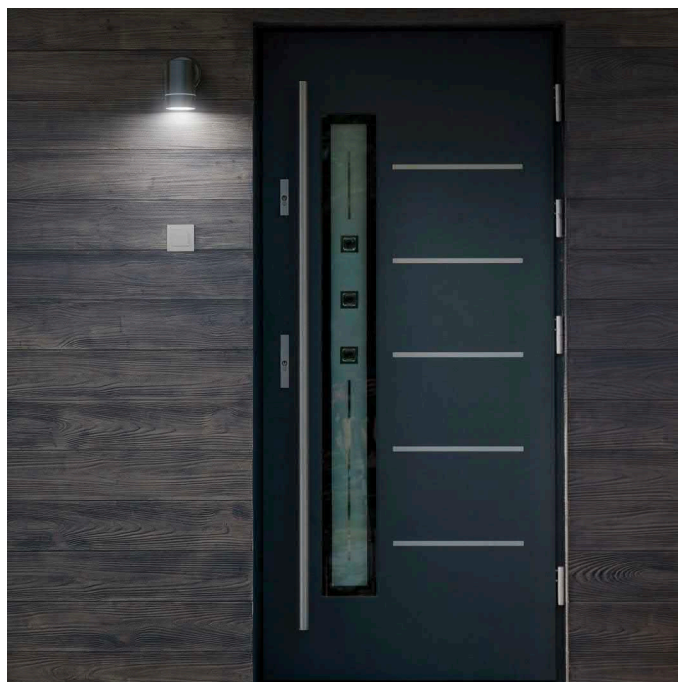

## Arbotante de acento 1 spot satín, lámpara no incluida

- Cuerpo de acero inoxidable y pantalla de cristal
- Fácil instalación
- Ideal para jardines, fachadas, centros comerciales, y más

Incluye  
tornillería

### Especificaciones

Potencia máxima	50 W
Tensión / Frecuencia	127 V / 60 Hz
Acabado	Satín
Fuente de luz	Compatible con lámpara LED, halógena de 50 W máx. o MR 16 (no incluida)
Base	GU10
Grado IP	44
Dimensiones (alto x diámetro x fondo)	9 x 6 x 8 cm
Diámetro del soporte	7 cm
Empaque individual	Caja
Inner	1
Master	20
Pallet	640

**Imágenes complementarias**

**EMPAQUE INDIVIDUAL**

**EMPAQUE INNER**

**EMPAQUE MASTER**