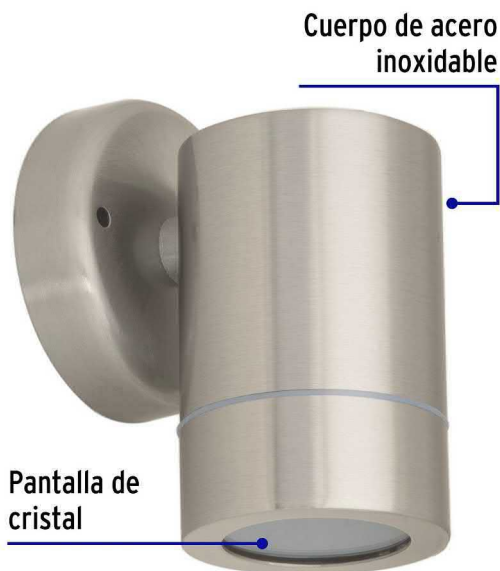

País de origen

Fabricado en China bajo las estrictas especificaciones de **GRUPO TRUPER**

Imágenes complementarias