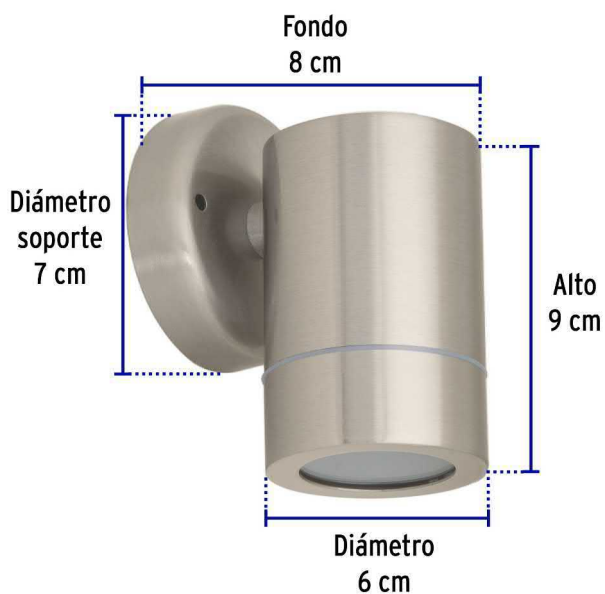

### Especificaciones

Potencia máxima	50 W
Tensión / Frecuencia	127 V / 60 Hz
Acabado	Satín
Fuente de luz	Compatible con lámpara LED, halógena de 50 W máx. o MR 16 (no incluida)
Base	GU10
Grado IP	44
Dimensiones (alto x diámetro x fondo)	9 x 6 x 8 cm
Diámetro del soporte	7 cm
Empaque individual	Caja
Inner	1
Master	20
Pallet	640

**País de origen**

Fabricado en China bajo las estrictas especificaciones de **GRUPO TRUPER**

**Imágenes complementarias**

**Grado de protección (IP)**

1ER. DÍGITO: PROTECCIÓN CONTRA SÓLIDOS	2DO. DÍGITO: PROTECCIÓN CONTRA LÍQUIDOS
0 Sin protección	0 Sin protección
1 Protección contra objetos de diámetro superior a 50 mm	1 Protección contra goteo vertical o condensación
2 Protección contra objetos de diámetro superior a 12 mm	2 Protección contra goteo con una inclinación de 15 grados
3 Protección contra objetos con diámetro superior a 2.5 mm	3 Protección contra goteo con una inclinación de 60 grados
4 Protección contra objetos con diámetro superior a 1 mm	4 Protección contra salpicaduras de gotas en todas direcciones
5 Protección contra ingreso limitado de polvo	5 Protección contra chorros de agua a baja presión
6 Totalmente protegido contra el polvo	6 Protección contra potentes y continuos chorros de agua
	7 Protección contra inmersiones temporales
	8 Protección contra inmersiones prolongadas o permanentes

**Imágenes complementarias**

**EMPAQUE INDIVIDUAL**

**EMPAQUE INNER**

**EMPAQUE MASTER**