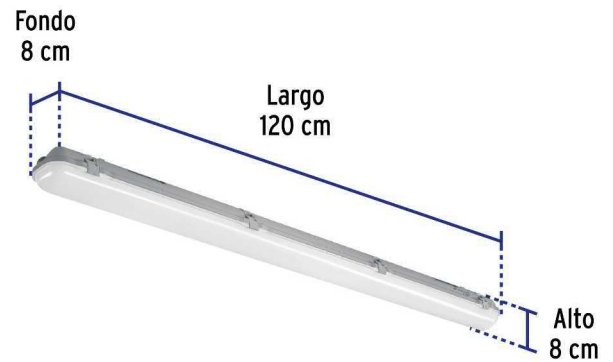

Certificaciones y garantías

- Cumple la norma: NOM-003-SCFI

Especificaciones

Potencia	36 W
Flujo luminoso	3,800 lm
Tensión	120 V - 240 V
Temperatura de color	6,500 K / Luz de día
Tiempo de vida	20,000 h
Grado IP	65
Dimensiones (alto x largo x fondo)	8 x 120 x 8 cm

Especificaciones

Empaque individual	Caja
Inner	1
Máster	8
Pallet	120

País de origen

Fabricado en China bajo las estrictas especificaciones de GRUPO TRUPER

Incluye

Driver

Imágenes complementarias

Imágenes complementarias

Grado de protección (IP)

1ER. DÍGITO: PROTECCIÓN CONTRA SÓLIDOS	2DO. DÍGITO: PROTECCIÓN CONTRA LÍQUIDOS
X Sin protección	X Sin protección
1 Protección contra objetos de diámetro superior a 50 mm	1 Protección contra goteo vertical o condensación
2 Protección contra objetos de diámetro superior a 12 mm	2 Protección contra goteo con una inclinación de 15 grados
3 Protección contra objetos con diámetro superior a 2.5 mm	3 Protección contra goteo con una inclinación de 60 grados
4 Protección contra objetos con diámetro superior a 1 mm	4 Protección contra salpicaduras de gotas en todas direcciones
5 Protegido contra ingreso limitado de polvo	5 Protección contra chorros de agua a baja presión
6 Totalmente protegido contra el polvo	6 Protección contra potentes y continuos chorros de agua
	7 Protección contra inmersiones temporales
	8 Protección contra inmersiones prolongadas o permanentes