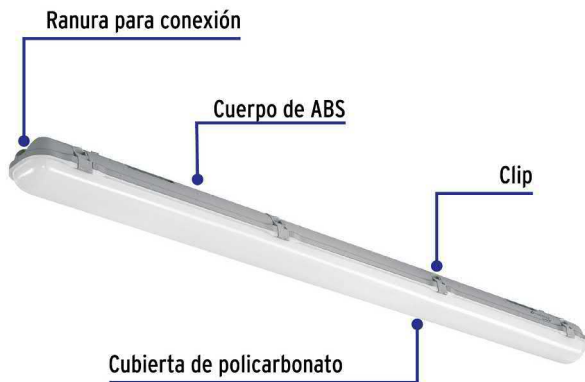

Especificaciones

Empaque individual	Caja
Inner	1
Máster	8
Pallet	120

País de origen

Fabricado en China bajo las estrictas especificaciones de GRUPO TRUPER

Incluye

Driver

Imágenes complementarias