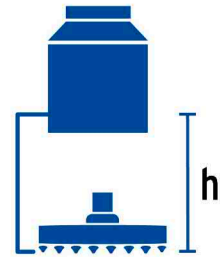

Grado ecológico

Articulada

Boquillas fácil limpieza

Certificaciones y garantías

- Cumple la norma NOM-008-CONAGUA

Especificaciones

Medida	8" (20 cm)
Acabado	Negro mate
Presión de trabajo mínima	0.25 kgf/cm ²
Conexión de entrada	1/2" - 14 NPT
Brazo de pared	30 cm
Diámetro del chapetón	57 mm
Empaque individual	Caja
Pallet	144
Inner	3
Master	12

País de origen

Fabricado en China bajo las estrictas especificaciones de GRUPO TRUPER

Refacciones y/o accesorios disponibles en catálogo (no incluidas)

Código	Clave	Descripción
46749	R-405SM	Regadera cuadrada 8", ABS, sin brazo, negro, AQUA
47649	BCH-600M	Brazo recto con chapetón para regadera, 30 cm, negro mate

Imágenes complementarias

Para mayor flujo de agua se puede retirar el reductor

Altura (h)	Presión		
	kPa	kgf / cm ²	PSI
2 m	20	0.2	2.8
3 m	30	0.3	4.2
4 m	40	0.4	5.6

Imágenes complementarias

Para regadera y brazo negro mate