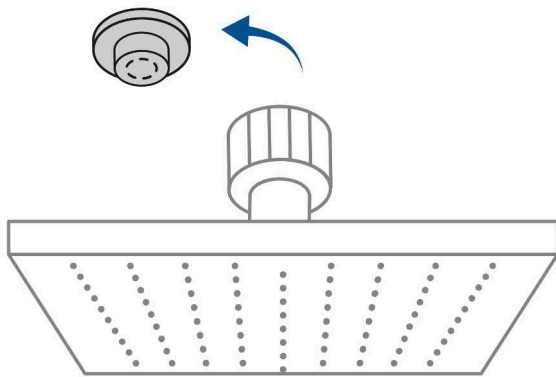

CÓDIGO: 46748 CLAVE: R-405M

Regadera cuadrada 8", ABS, con brazo y chapetón, negro, AQUA

- Cabeza de ABS
- Brazo y chapetón de acero inoxidable
- Para mayor flujo de agua se puede retirar el reductor
- Ahorradora en baja presión

Grado ecológico

Articulada

Boquillas fácil limpieza

Certificaciones y garantías

- Cumple la norma NOM-008-CONAGUA

Especificaciones

Medida	8" (20 cm)
Acabado	Negro mate
Presión de trabajo mínima	0.25 kgf/cm ²
Conexión de entrada	1/2" - 14 NPT
Brazo de pared	30 cm
Diámetro del chapetón	57 mm
Empaque individual	Caja
Pallet	144
Inner	3
Master	12

País de origen

Fabricado en China bajo las estrictas especificaciones de GRUPO TRUPER

Refacciones y/o accesorios disponibles en catálogo (no incluidas)

Código	Clave	Descripción
46749	R-405SM	Regadera cuadrada 8", ABS, sin brazo, negro, AQUA
47649	BCH-600M	Brazo recto con chapetón para regadera, 30 cm, negro mate

Imágenes complementarias

Para mayor flujo de agua se puede retirar el reductor

Altura (h)	Presión		
	kPa	kgf / cm ²	PSI
2 m	20	0.2	2.8
3 m	30	0.3	4.2
4 m	40	0.4	5.6

Imágenes complementarias

Para regadera y brazo negro mate