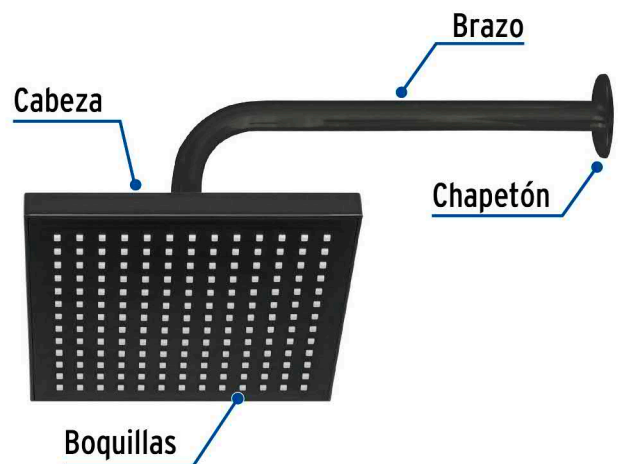

CÓDIGO: 46748 CLAVE: R-405M

Regadera cuadrada 8", ABS, con brazo y chapetón, negro, AQUA

- Cabeza de ABS
- Brazo y chapetón de acero inoxidable
- Para mayor flujo de agua se puede retirar el reductor
- Ahorradora en baja presión

Grado ecológico

Articulada

Boquillas fácil limpieza

Certificaciones y garantías

- Cumple la norma NOM-008-CONAGUA

Especificaciones

Medida	8" (20 cm)
Acabado	Negro mate
Presión de trabajo mínima	0.25 kgf/cm ²
Conexión de entrada	1/2" - 14 NPT
Brazo de pared	30 cm
Diámetro del chapetón	57 mm
Empaque individual	Caja
Pallet	144
Inner	3
Master	12

País de origen

Fabricado en China bajo las estrictas especificaciones de GRUPO TRUPER

Refacciones y/o accesorios disponibles en catálogo (no incluidas)

Código	Clave	Descripción
46749	R-405SM	Regadera cuadrada 8", ABS, sin brazo, negro, AQUA
47649	BCH-600M	Brazo recto con chapetón para regadera, 30 cm, negro mate

Imágenes complementarias

Para mayor flujo de agua se puede retirar el reductor

Altura (h)	Presión		
	kPa	kgf / cm ²	PSI
2 m	20	0.2	2.8
3 m	30	0.3	4.2
4 m	40	0.4	5.6

Imágenes complementarias

Para regadera y brazo negro mate