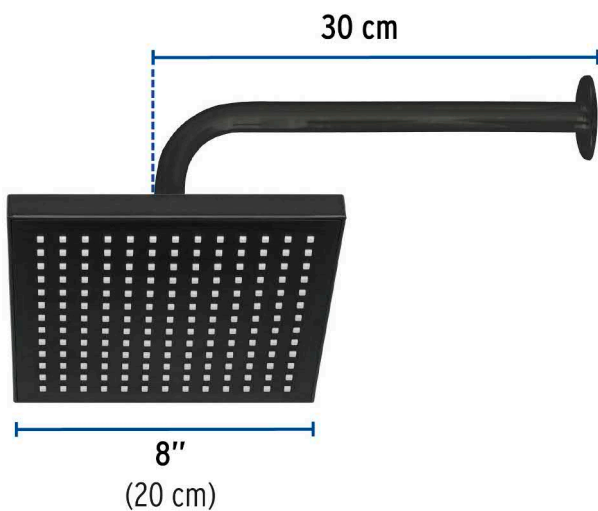

CÓDIGO: 46748 CLAVE: R-405M

Regadera cuadrada 8", ABS, con brazo y chapetón, negro, AQUA

- Cabeza de ABS
- Brazo y chapetón de acero inoxidable
- Para mayor flujo de agua se puede retirar el reductor
- Ahorradora en baja presión

Grado ecológico

Articulada

Boquillas fácil limpieza

Certificaciones y garantías

- Cumple la norma NOM-008-CONAGUA

Especificaciones

Medida	8" (20 cm)
Acabado	Negro mate
Presión de trabajo mínima	0.25 kgf/cm ²
Conexión de entrada	1/2" - 14 NPT
Brazo de pared	30 cm
Diámetro del chapetón	57 mm
Empaque individual	Caja
Pallet	144
Inner	3
Master	12

País de origen

Fabricado en China bajo las estrictas especificaciones de GRUPO TRUPER

Refacciones y/o accesorios disponibles en catálogo (no incluidas)

Código	Clave	Descripción
46749	R-405SM	Regadera cuadrada 8", ABS, sin brazo, negro, AQUA
47649	BCH-600M	Brazo recto con chapetón para regadera, 30 cm, negro mate

Imágenes complementarias

Para mayor flujo de agua se puede retirar el reductor

Altura (h)	Presión		
	kPa	kgf / cm ²	PSI
2 m	20	0.2	2.8
3 m	30	0.3	4.2
4 m	40	0.4	5.6

Imágenes complementarias

Para regadera y brazo negro mate