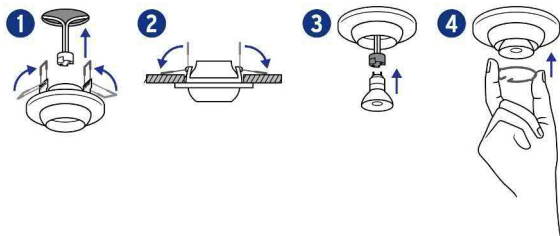

Fácil instalación