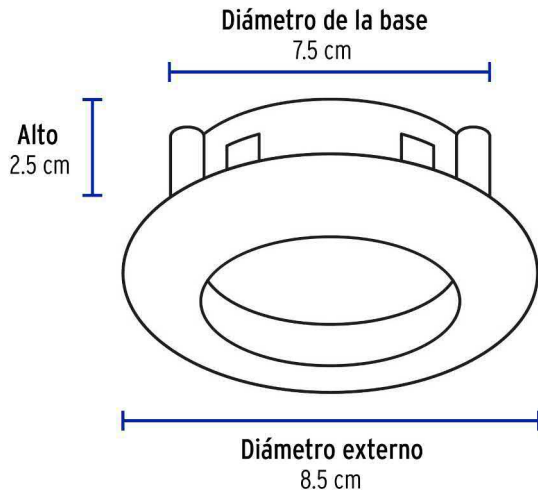

VOLTECK LAIT

CÓDIGO: 46615 CLAVE: EMP-103S

Luminario redondo blanco spot dirigible, lámpara no incluida

- Cuerpo metálico
- Clips para instalación
- Compatible con lámpara: LED o halógena (no incluida)
- Para lámpara de 12 V se requiere transformador de bajo voltaje (no incluido)
- Uso decorativo de acento

Certificaciones y garantías

- Cumple la norma: NOM-064-SCFI

Especificaciones

Acabado	Blanco
Potencia máxima	50 W
Tensión / Frecuencia	12 - 127 V / 60 Hz
Corriente	390 mA
Dimensiones (diámetro de la base x diámetro externo x alto)	7.5 x 8.5 x 2.5 cm
Empaque individual	Caja
Pallet	2400
Inner	4
Master	48

País de origen

Fabricado en China bajo las estrictas especificaciones de GRUPO TRUPER

Imágenes complementarias

Fácil instalación

EMPAQUE INDIVIDUAL

Peso: 0.11 kg (0.2 lb)

Imágenes complementarias

EMPAQUE INNER

Contiene: 4 piezas

Peso: 0.49 kg (1 lb)

EMPAQUE MASTER

Contiene: 12 inner (48 piezas)

Peso: 6.3 kg (13.9 lb)