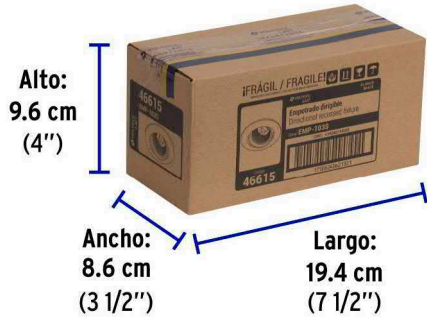

Certificaciones y garantías

- Cumple la norma: NOM-064-SCFI

Especificaciones

Acabado	Blanco
Potencia máxima	50 W
Tensión / Frecuencia	12 - 127 V / 60 Hz
Corriente	390 mA
Dimensiones (diámetro de la base x diámetro externo x alto)	7.5 x 8.5 x 2.5 cm
Empaque individual	Caja
Pallet	2400
Inner	4
Master	48

País de origen

Fabricado en China bajo las estrictas especificaciones de GRUPO TRUPER

Imágenes complementarias

Fácil instalación

EMPAQUE INDIVIDUAL

Peso: 0.11 kg (0.2 lb)

Imágenes complementarias

EMPAQUE INNER

Contiene: 4 piezas

Peso: 0.49 kg (1 lb)

EMPAQUE MASTER

Contiene: 12 inner (48 piezas)

Peso: 6.3 kg (13.9 lb)