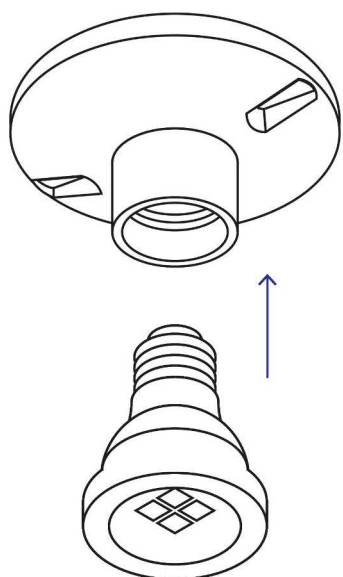

Datos de Empaque (Medidas y pesos aproximados)

Empaque Individual	Medidas: Alto: 11.5 cm (4 1/2") Ancho: 3.9 cm (1 1/2") Largo: 11.6 cm (4 1/2") Peso: 0.31 kg (0.68 lb)
Inner	Medidas: Alto: 24 cm (9 1/2") Ancho: 13 cm (5 1/4") Largo: 24 cm (9 1/2") Peso: 3.82 kg (8.42 lb)

Datos de Empaque (Medidas y pesos aproximados)

Master

Medidas: Alto: 25.3 cm (10") Ancho: 25.8 cm (10 1/4") Largo: 65.7 cm (25 3/4") **Peso:** 19.52 kg (43.03 lb)

País de origen

Fabricado en China bajo las estrictas especificaciones de **GRUPO TRUPER**

Imágenes complementarias

Imagenes complementarias**EMPAQUE INDIVIDUAL**

Peso: 0.31 kg (0.68 lb)

EMPAQUE INNER

Contiene: 12 piezas

Peso: 3.82 kg (8.42 lb)

EMPAQUE MASTER

Contiene: 5 inner (60 piezas)