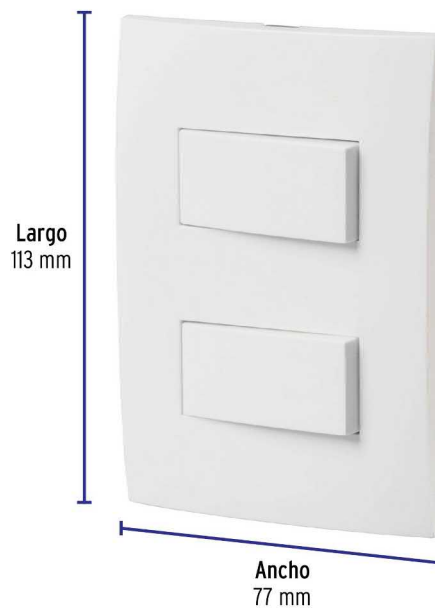

Imágenes complementarias