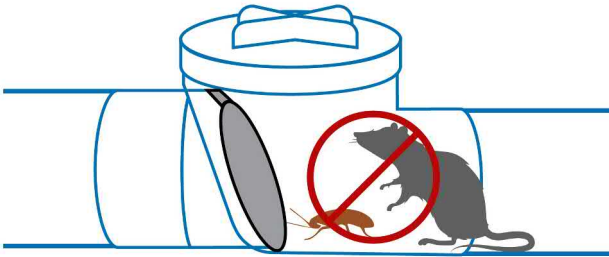

Imágenes complementarias

Bloquea la entrada a roedores y bichos