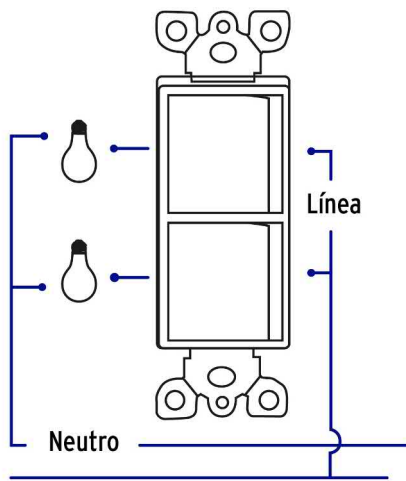

CÓDIGO: 46338 CLAVE: PA-APDO-CL

Placa armada con 2 interruptores sencillos, línea Classic

- Fabricada en nylon-policarbonato
- 2 Interruptores sencillos con retardante a la flama para mayor seguridad

Certificaciones y garantías

País de origen

Fabricado en China bajo las estrictas especificaciones de GRUPO TRUPER

Imágenes complementarias

Diagrama de conexión

EMPAQUE INDIVIDUAL

Peso: 0.09 kg (0.2 lb)

Imágenes complementarias

EMPAQUE INNER

Contiene: 3 piezas

Peso: 0.31 kg (0.7 lb)

EMPAQUE MASTER

Contiene: 16 inner (48 piezas)

Peso: 5.36 kg (11.8 lb)