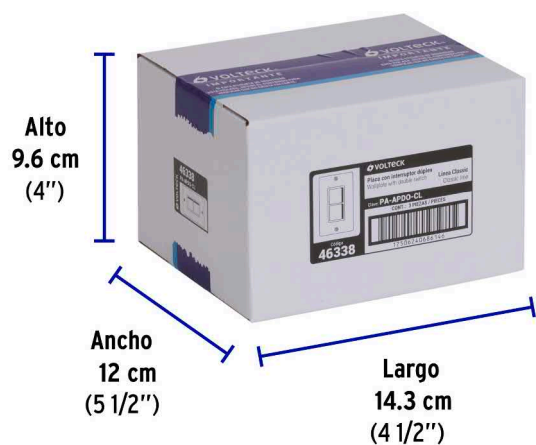

- Cumple la norma: NOM-003-SCFI

Especificaciones

Tensión / Frecuencia	120 V / 60 Hz
Corriente	15 A
Dimensiones de la placa (largo x ancho)	115 x 70 mm
Empaque individual	Bolsa
Inner	3
Master	48
Pallet	1728

País de origen

Fabricado en China bajo las estrictas especificaciones de GRUPO TRUPER

Imágenes complementarias

Diagrama de conexión

EMPAQUE INDIVIDUAL

Peso: 0.09 kg (0.2 lb)

Imágenes complementarias

EMPAQUE INNER

Contiene: 3 piezas

Peso: 0.31 kg (0.7 lb)

EMPAQUE MASTER

Contiene: 16 inner (48 piezas)

Peso: 5.36 kg (11.8 lb)