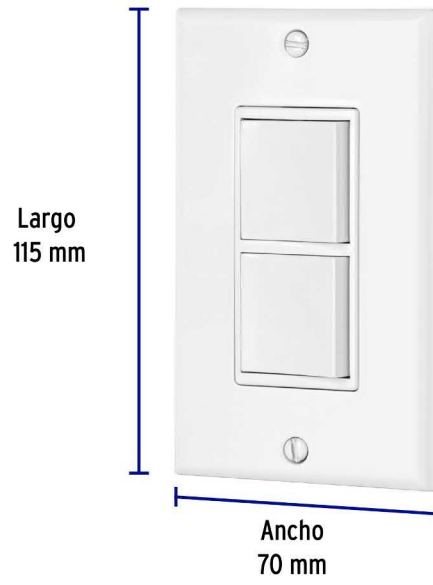

Imágenes complementarias