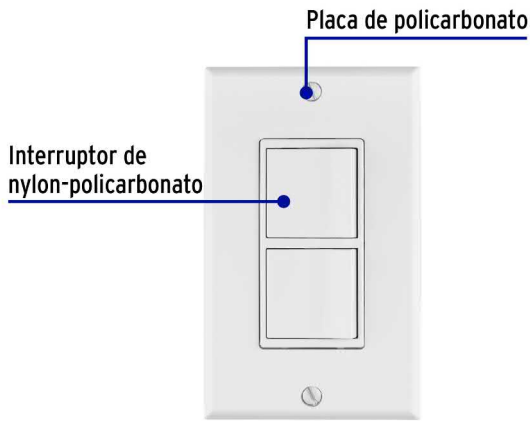

CÓDIGO: 46338 CLAVE: PA-APDO-CL

Placa armada con 2 interruptores sencillos, línea Classic

- Fabricada en nylon-policarbonato
- 2 Interruptores sencillos con retardante a la flama para mayor seguridad

Certificaciones y garantías

- Cumple la norma: NOM-003-SCFI

Especificaciones

Tensión / Frecuencia	120 V / 60 Hz
Corriente	15 A
Dimensiones de la placa (largo x ancho)	115 x 70 mm
Empaque individual	Bolsa
Inner	3
Master	48
Pallet	1728

País de origen

Fabricado en China bajo las estrictas especificaciones de GRUPO TRUPER

Imágenes complementarias

Diagrama de conexión

EMPAQUE INDIVIDUAL

Peso: 0.09 kg (0.2 lb)

Imágenes complementarias

EMPAQUE INNER