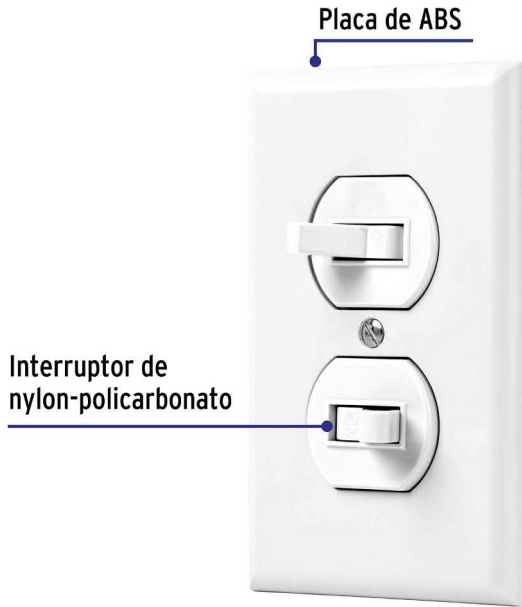

Imágenes complementarias