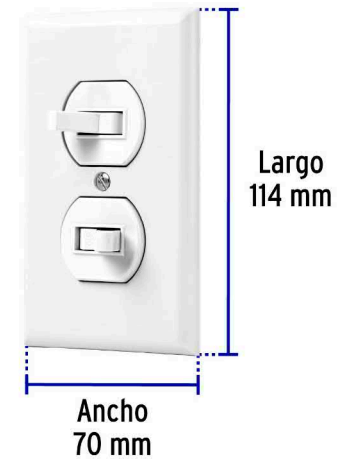

Imágenes complementarias