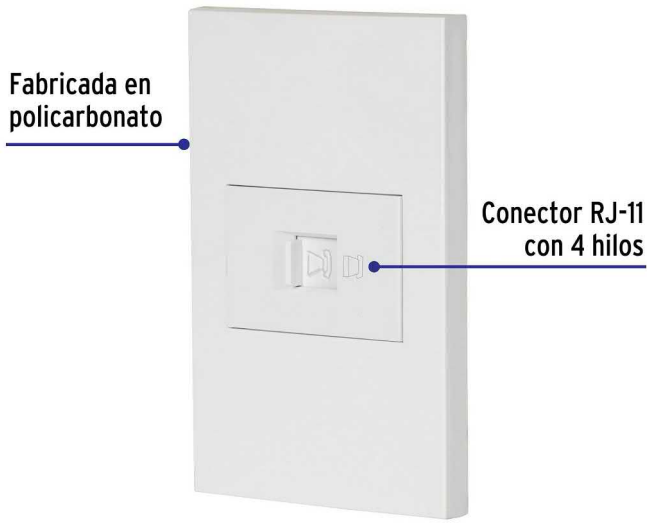

Imágenes complementarias