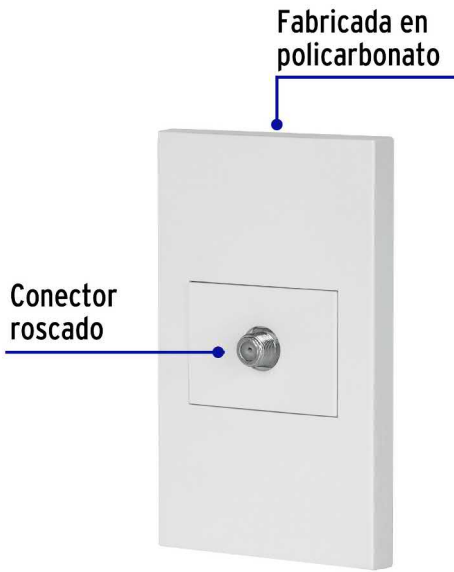

Imágenes complementarias