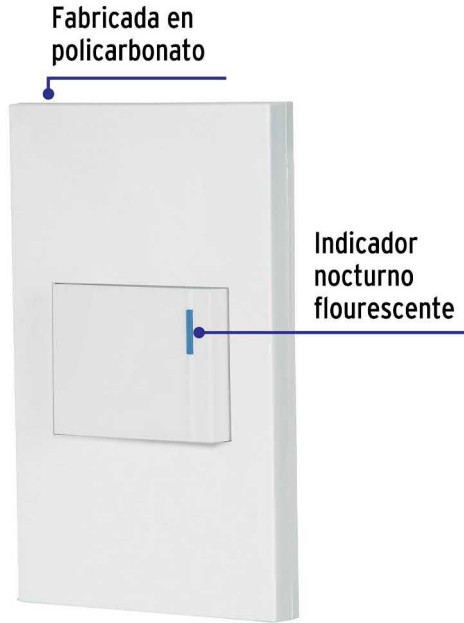

Imágenes complementarias