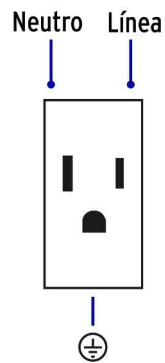

Contacto aterrizado