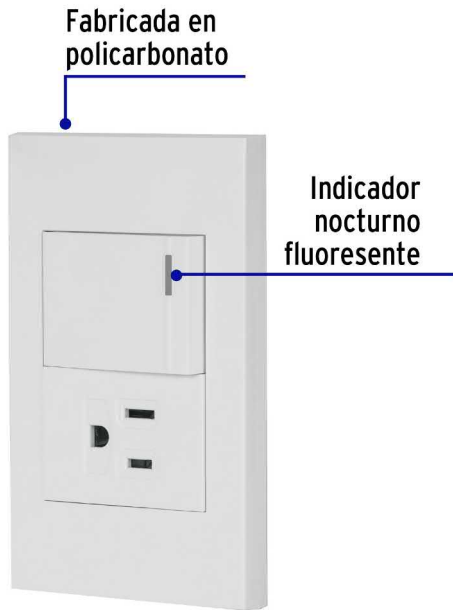

CÓDIGO: 45591 CLAVE: PA-APCO15-EB

Placa armada 1 interruptor, 1 contacto, 1.5 mod, Española, blanco

- Fabricada en policarbonato
- 1 Interruptor y 1 contacto con retardante a la flama para mayor seguridad
- Indicador nocturno fluorescente

Certificaciones y garantías

- Cumple la norma: NOM-003-SCFI

Especificaciones

Color	Blanco
Interruptor: Tensión / Corriente / Frecuencia	127 V / 10 A / 60 Hz
Contacto: Tensión / Corriente / Frecuencia	127 V / 15 A / 60 Hz
Altura del módulo	35 mm
Dimensiones de la placa (largo x alto)	73 x 118 mm
Empaque individual	Bolsa
Inner	3
Master	72
Pallet	2592

País de origen

Fabricado en China bajo las estrictas especificaciones de GRUPO TRUPER

Imágenes complementarias

Diagrama de conexión

Interruptor sencillo

Contacto aterrizado

EMPAQUE INDIVIDUAL

Peso: 0.08 kg (0.2 lb)