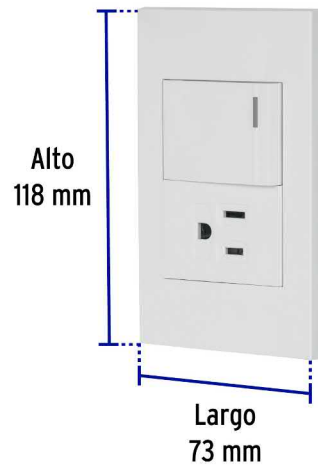

Imágenes complementarias