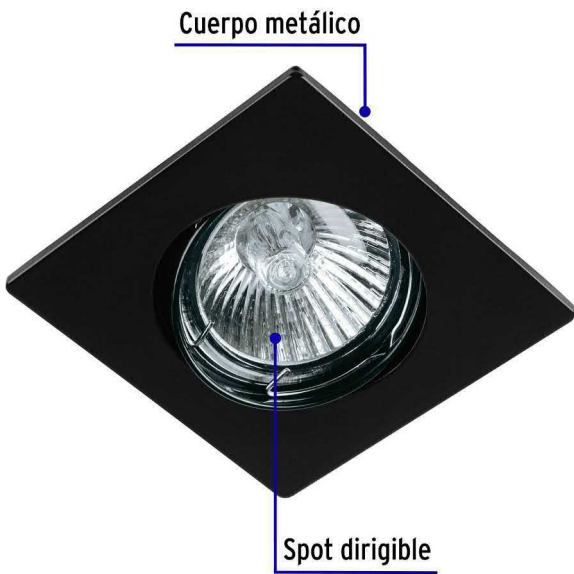

Imágenes complementarias