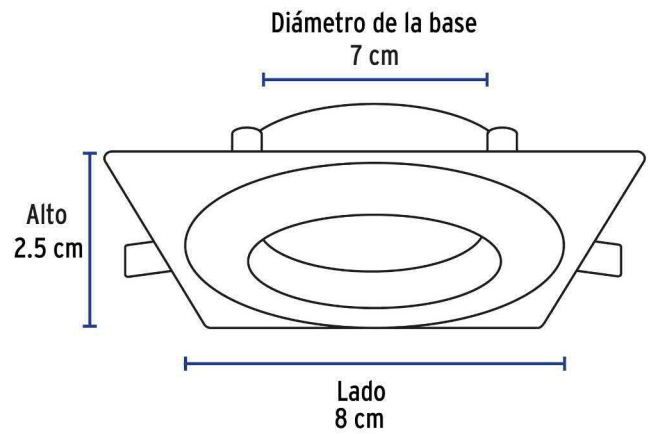

Imágenes complementarias